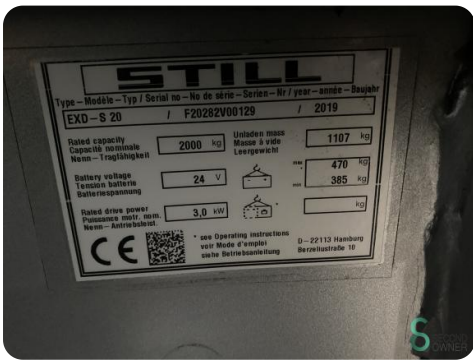

Stapelaar - Still EXD-S20

Stapelaar - Still EXD-S20

WKH.4210

Elektrisch

9244

2019

Merk Still

Model EXD-S20

Bouwjaar 2019

Specificaties

Aandrijving Elektrisch

Accu spanning 24V

Opties Doppelstock

Doorrijhoogte 1400mm

Vorklengte 1150mm

Hefvermogen 2000kg

Afmetingen

Lengte 2500

Breedte 800

Hoogte 1290

Gewicht 1577

STILL			
Type - Modèle - Typ / Serial no. - No de série - Serien - Nr / year - année - Baujahr			
EXD - S 20		/ F20282V00129 / 2019	
Rated capacity Capacité nominale Nenn - Tragfähigkeit	2000 kg	Unladen mass Masse à vide Leergewicht	1107 kg
Battery voltage Tension batterie Batteriespannung	24 V		470 kg 385 kg
Rated drive power Puissance motr. nom. Nenn - Antriebsleistung	3,0 kW		kg

STILL			
Type - Modèle - Typ / Serial no. - No de série - Serien - Nr / year - année - Baujahr			
EXD - S 20		/ F20282V00129 / 2019	
Rated capacity Capacité nominale Nenn - Tragfähigkeit	2000 kg	Unladen mass Masse à vide Leergewicht	1107 kg
Battery voltage Tension batterie Batteriespannung	24 V		470 kg 385 kg
Rated drive power Puissance motr. nom. Nenn - Antriebsleistung	3,0 kW		kg