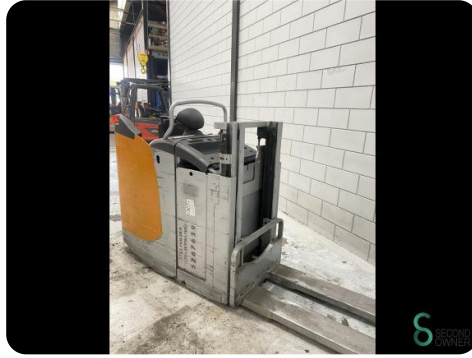

Stapelaar - Still EXD-S20

Stapelaar - Still EXD-S20

WKH.4409

2017

4660

Elektrisch

Merk Still

Model EXD-S20

Bouwjaar 2017

Specificaties

Aandrijving	Elektrisch
Capaciteit	465Ah
Merk/Type	Still 24V 3PzS465
Accu spanning	24V
Opties	Doppelstock
Doorrijhoogte	1250mm

Afmetingen

Lengte	2500
Breedte	790
Hoogte	1400
Gewicht	1571