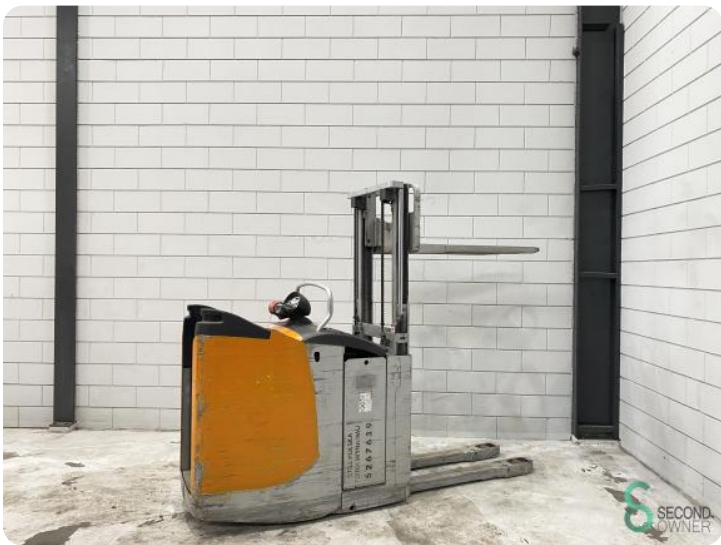

Stapelaar - Still EXD-S20

Stapelaar - Still EXD-S20

WKH.4409

2017

4660

Elektrisch

Merk Still

Model EXD-S20

Bouwjaar 2017

Specificaties

Aandrijving	Elektrisch
Capaciteit	465Ah
Merk/Type	Still 24V 3PzS465
Accu spanning	24V
Opties	Doppelstock
Doorrijhoogte	1250mm

Afmetingen

Lengte	2500
Breedte	790
Hoogte	1400
Gewicht	1571