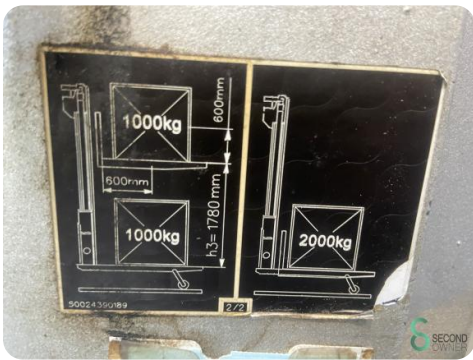

Stapelaar - Still EXD-SF20

Stapelaar - Still EXD-SF20

WKH.3643

Elektrisch

2948

2012

Merk Still
Model EXD-SF20
Bouwjaar 2012

Specificaties

Aandrijving	Elektrisch
Accu spanning	24V
Opties	Doppelstock
Vrije-heffing	200mm
Doorrijhoogte	1300mm
Vorklengte	1150mm

Afmetingen

Lengte	2600
Breedte	720
Hoogte	1300
Gewicht	1205

Havenweg 6
6603AS Wijchen