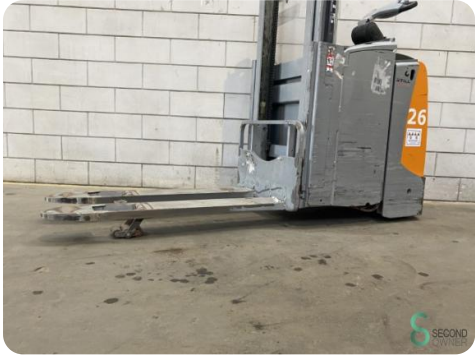

Stapelaar - Still EXD-SF20

Stapelaar - Still EXD-SF20

WKH.2153

4400

2013

Merk Still

Model EXD-SF20

Bouwjaar 2013

Specificaties

| | |
|---------------------|-------------------|
| Opties | tribe_selection_1 |
| Doorijhoogte | 1560mm |
| Vorklengte | 1150mm |
| Hefvermogen | 1000kg |
| Mast | Duplex |
| Hefhoogte | 2080mm |

Afmetingen

| | |
|----------------|------|
| Lengte | 2200 |
| Breedte | 800 |
| Hoogte | 1560 |
| Gewicht | 1200 |

Havenweg 6
6603AS Wijchen

T: +31 6 11462913
E: Koen@secondowner.com
W: <https://secondowner.com>