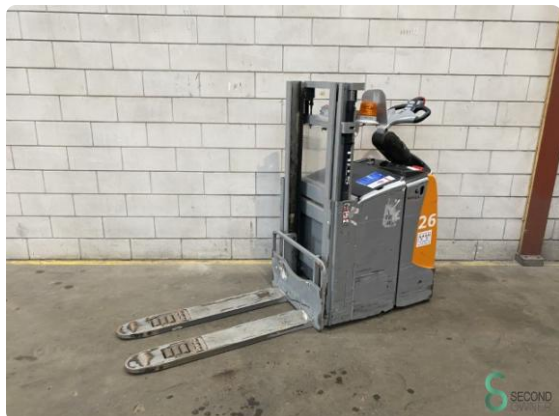

Stapelaar - Still EXD-SF20

Stapelaar - Still EXD-SF20

WKH.2153

4400

2013

Merk Still

Model EXD-SF20

Bouwjaar 2013

Specificaties

| | |
|---------------------|-------------------|
| Opties | tribe_selection_1 |
| Doorijhoogte | 1560mm |
| Vorklengte | 1150mm |
| Hefvermogen | 1000kg |
| Mast | Duplex |
| Hefhoogte | 2080mm |

Afmetingen

| | |
|----------------|------|
| Lengte | 2200 |
| Breedte | 800 |
| Hoogte | 1560 |
| Gewicht | 1200 |

Havenweg 6
6603AS Wijchen

T: +31 6 11462913
E: Koen@secondowner.com
W: <https://secondowner.com>