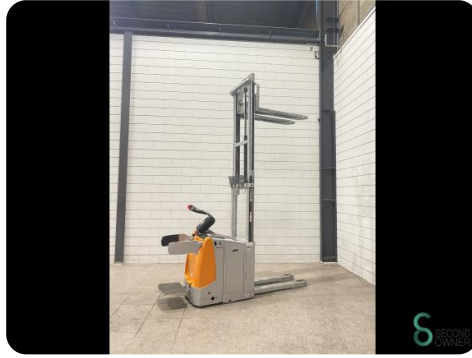

## Stapelaar - Still EXD-SF20

WKH6.102

Elektrisch

1575

2017

**Merk** Still

**Model** EXD-SF20

**Bouwjaar** 2017

### Afmetingen

**Lengte** 2450

**Breedte** 800

**Hoogte** 1980

**Gewicht** 1397

STILL		
Type - Model - Typ / Serial no - No de serie - Serien-Nr / year - model - Rok	EXD - SF 20 / F20284H0226 / 2017	
Rated capacity / Ciężar ładunkowy / Capacity / Kapazität	2000 kg	1057 kg
Battery voltage / Napięcie baterii / Voltage / Spannung	24 V	348 V
Rated drive power / Moc znamionowa / Power / Leistung	3,0 kW	274 W