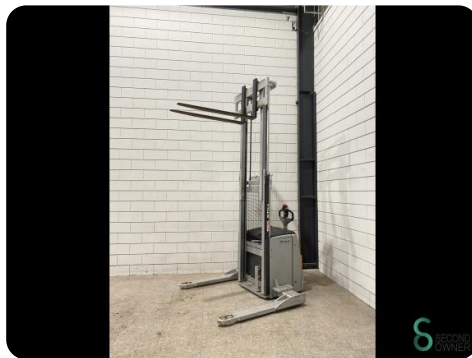

### Specificaties

**Aandrijving** Elektrisch

**Capaciteit** 345Ah

**Accu spanning** 24V

**Keuring tot** 02.2025

**Opties** Breedspoor

**Doorrijhoogte** 1990mm

### Afmetingen

**Lengte** 2350

**Breedte** 1550

**Hoogte** 1900

**Gewicht** 1440

Havenweg 6  
6603AS Wijchen

T: +31 6 11462913  
E: Koen@secondowner.com  
W: <https://secondowner.com>