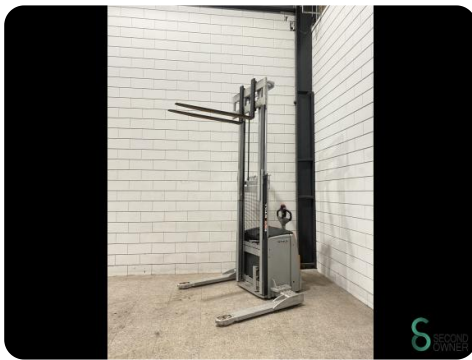

## Stapelaar - Still EXP-20

WKH5.486

Elektrisch

1981

2019

**Merk** Still  
**Model** EXP-20  
**Bouwjaar** 2019

### Specificaties

<b>Aandrijving</b>	Elektrisch
<b>Capaciteit</b>	345Ah
<b>Accu spanning</b>	24V
<b>Keuring tot</b>	02.2025
<b>Opties</b>	tribe_selection_lists.opties.Breedspoor
<b>Doorrijhoogte</b>	1990mm

### Afmetingen

<b>Lengte</b>	2350
<b>Breedte</b>	1550
<b>Hoogte</b>	1900
<b>Gewicht</b>	1440

Havenweg 6  
6603AS Wijchen

T: +31 6 11462913  
E: Koen@secondowner.com  
W: <https://secondowner.com>