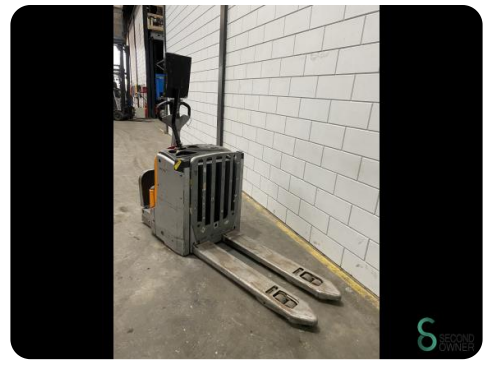

Stapelaar - Still EXU-H20

Stapelaar - Still EXU-H20

WKH.3943

Elektrisch

5134

2014

Merk Still

Model EXU-H20

Bouwjaar 2014

Specificaties

Aandrijving Elektrisch

Accu spanning 24V

Opties Doppelstock

Doorrijhoogte 1650mm

Vorklengte 1180mm

Hefvermogen 2000kg

Afmetingen

Lengte 1180

Breedte 700

Hoogte 1650

Gewicht 703

Havenweg 6
6603AS Wijchen

T: +31 6 11462913
E: Koen@secondowner.com
W: <https://secondowner.com>