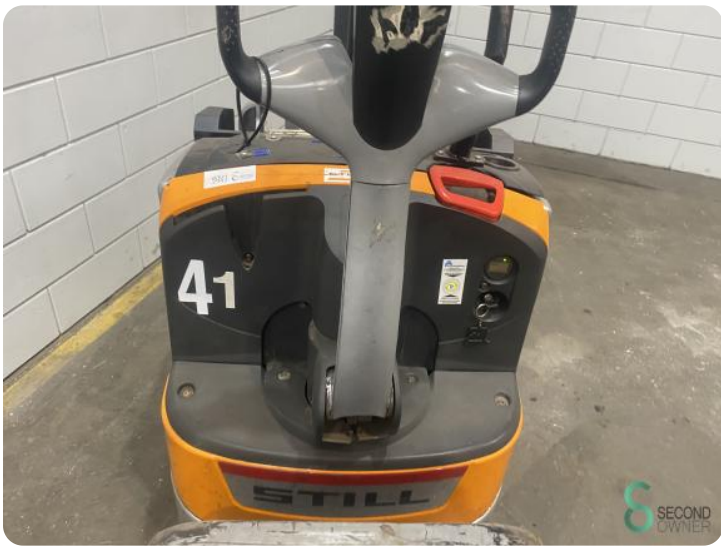

Stapelaar - Still EXU-H20

Stapelaar - Still EXU-H20

WKH.3943

Elektrisch

5134

2014

Merk Still

Model EXU-H20

Bouwjaar 2014

Specificaties

Aandrijving Elektrisch

Accu spanning 24V

Opties Doppelstock

Doorrijhoogte 1650mm

Vorklengte 1180mm

Hefvermogen 2000kg

Afmetingen

Lengte 1180

Breedte 700

Hoogte 1650

Gewicht 703

Havenweg 6
6603AS Wijchen

T: +31 6 11462913
E: Koen@secondowner.com
W: <https://secondowner.com>