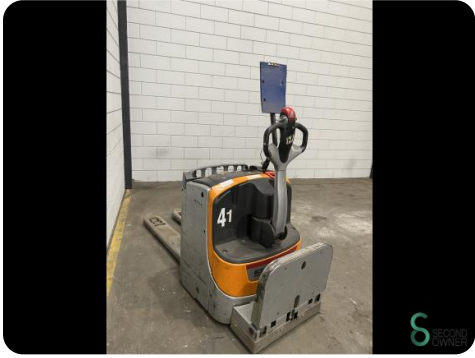

Stapelaar - Still EXU-H20

Stapelaar - Still EXU-H20

WKH.3943

Elektrisch

5134

2014

Merk Still

Model EXU-H20

Bouwjaar 2014

Specificaties

Aandrijving Elektrisch

Accu spanning 24V

Opties Doppelstock

Doorrijhoogte 1650mm

Vorklengte 1180mm

Hefvermogen 2000kg

Afmetingen

Lengte 1180

Breedte 700

Hoogte 1650

Gewicht 703

Havenweg 6
6603AS Wijchen

T: +31 6 11462913
E: Koen@secondowner.com
W: <https://secondowner.com>