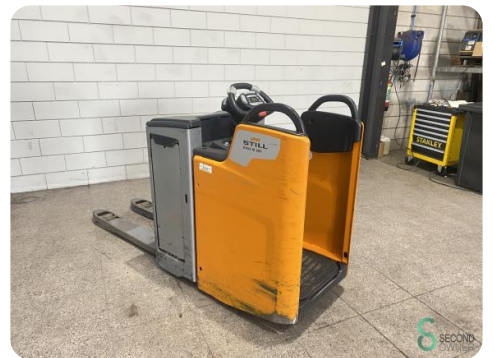

Palletwagen - Still EXU-S20

Palletwagen - Still EXU-S20

WKH6.345

2021

8231

Elektrisch

Merk Still

Model EXU-S20

Bouwjaar 2021

Specificaties

Aandrijving Elektrisch

Capaciteit 465Ah

Merk/Type Still

Accu spanning 24V

Bouwjaar batterij 2021

Keuring tot 06.2025

Afmetingen

Lengte 2300

Breedte 800

Hoogte 1300

Gewicht 1065

Havenweg 6
6603AS Wijchen

T: +31 6 11462913
E: Koen@secondowner.com
W: <https://secondowner.com>