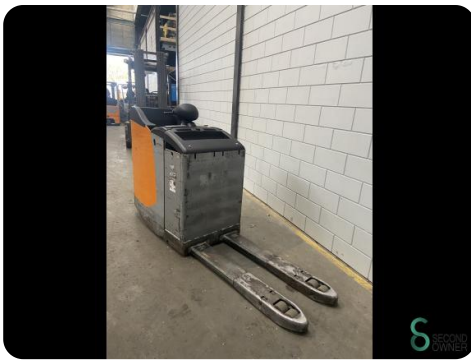

Palletwagen - Still EXU-S22

Palletwagen - Still EXU-S22

WKH.3826

Elektrisch

4084

2011

Merk Still

Model EXU-S22

Bouwjaar 2011

Specificaties

Aandrijving	Elektrisch
Accu spanning	24V
Vorklengte	1200mm
Hefvermogen	2200kg
Hefhoogte	200mm
Vorkbreedte	550mm

Afmetingen

Lengte	2400
Breedte	800
Hoogte	1400
Gewicht	1135

Havenweg 6
6603AS Wijchen