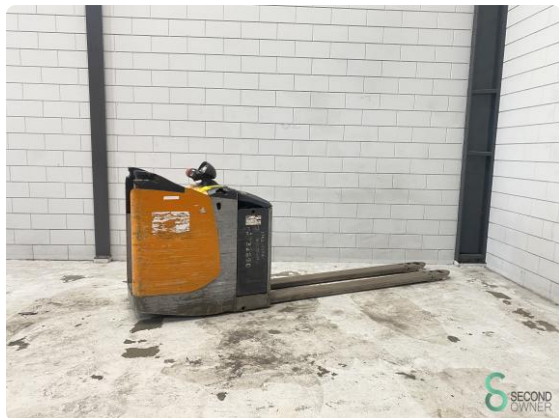

Palletwagen - Still EXU-S24

Palletwagen - Still EXU-S24

WKH.4442

Elektrisch

7126

2015

Merk Still

Model EXU-S24

Bouwjaar 2015

Specificaties

Aandrijving Elektrisch

Vorklengte 2400mm

Hefvermogen 2400kg

Hefhoogte 200mm

Afmetingen

Lengte 3600