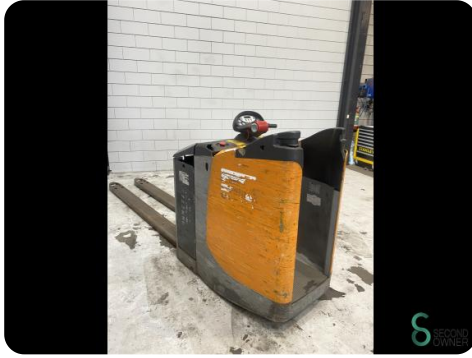

Palletwagen - Still EXU-S24

Palletwagen - Still EXU-S24

WKH.4442

Elektrisch

7126

2015

Merk Still

Model EXU-S24

Bouwjaar 2015

Specificaties

Aandrijving Elektrisch

Vorklengte 2400mm

Hefvermogen 2400kg

Hefhoogte 200mm

Afmetingen

Lengte 3600

Breedte 800

Hoogte

Gewicht 1259

Havenweg 6
6603AS Wijchen

T: +31 6 11462913
E: Koen@secondowner.com
W: <https://secondowner.com>