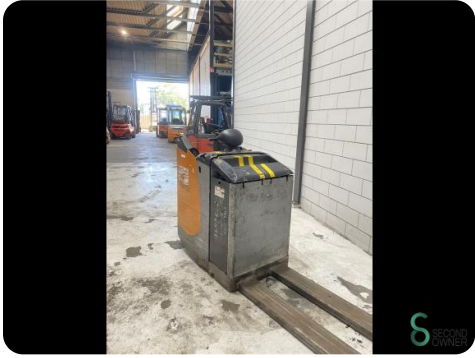

Palletwagen - Still EXU-S24

Palletwagen - Still EXU-S24

WKH.4442

Elektrisch

7126

2015

Merk Still

Model EXU-S24

Bouwjaar 2015

Specificaties

Aandrijving Elektrisch

Vorklengte 2400mm

Hefvermogen 2400kg

Hefhoogte 200mm

Afmetingen

Lengte 3600

Breedte 800

Hoogte

Gewicht 1259

Havenweg 6
6603AS Wijchen

T: +31 6 11462913
E: Koen@secondowner.com
W: <https://secondowner.com>