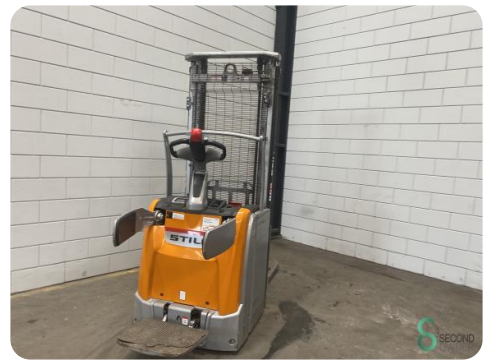

Stapelaar - Still EXU-SF14

Stapelaar - Still EXU-SF14

WKH.4249

Elektrisch

3949

2018

Merk Still

Model EXU-SF14

Bouwjaar 2018

Specificaties

Aandrijving Elektrisch

Capaciteit 345Ah

Merk/Type 3 PZS
345

Accu spanning 24V

Bouwjaar batterij 2018

Doorrijhoogte 2100mm

Afmetingen

Lengte 2400

Breedte 800

Hoogte 2100

Gewicht 1468

Havenweg 6
6603AS Wijchen

T: +31 6 11462913
E: Koen@secondowner.com
W: <https://secondowner.com>