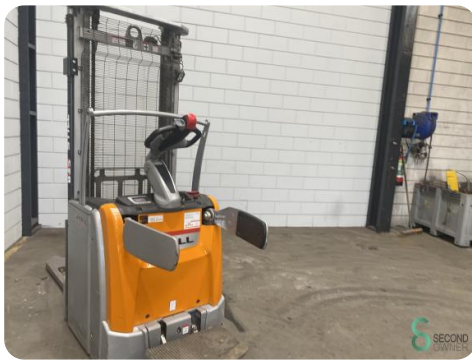

Stapelaar - Still EXU-SF14

Stapelaar - Still EXU-SF14

WKH.4249

Elektrisch

3949

2018

Merk Still

Model EXU-SF14

Bouwjaar 2018

Specificaties

Aandrijving Elektrisch

Capaciteit 345Ah

Merk/Type 3 PZS
345

Accu spanning 24V

Bouwjaar batterij 2018

Doorrijhoogte 2100mm

Afmetingen

Lengte 2400

Breedte 800

Hoogte 2100

Gewicht 1468

Havenweg 6
6603AS Wijchen

T: +31 6 11462913
E: Koen@secondowner.com
W: <https://secondowner.com>