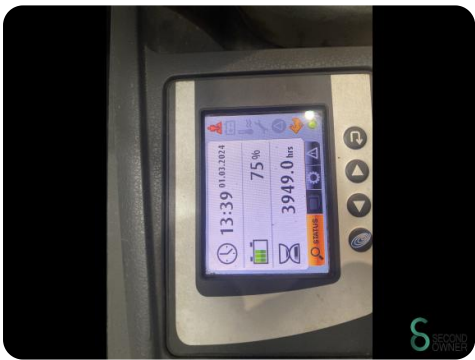

Bouwjaar 2018

Specificaties

Aandrijving Elektrisch

Capaciteit 345Ah

Merk/Type 3 PZS
345

Accu spanning 24V

Bouwjaar batterij 2018

Doorrijhoogte 2100mm

Afmetingen

Lengte 2400

Breedte 800

Hoogte 2100

Gewicht 1468

Havenweg 6
6603AS Wijchen

T: +31 6 11462913
E: Koen@secondowner.com
W: <https://secondowner.com>