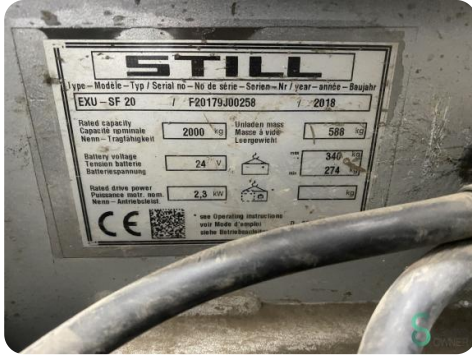

Bouwjaar 2018

Specificaties

Aandrijving Elektrisch

Capaciteit 375Ah

Merk/Type Hawker

Accu spanning 24V

Bouwjaar batterij 2021

Vorklengte 1200mm

Afmetingen

Lengte 2300

Breedte 750

Hoogte 1350

Gewicht 928

Havenweg 6
6603AS Wijchen

T: +31 6 44300552
E: Tess@secondowner.com
W: <https://secondowner.com>