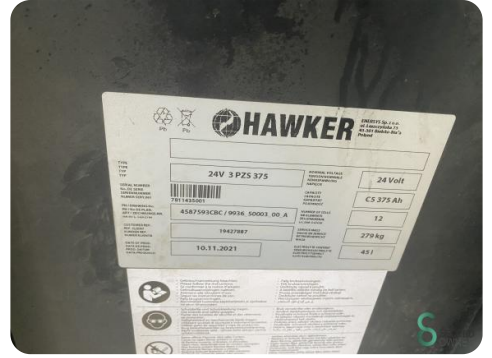

Palletwagen - Still EXU-SF20

Palletwagen - Still EXU-SF20

WKH6.450

2018

10440

Elektrisch

Merk Still

Model EXU-SF20

Bouwjaar 2018

Specificaties

Aandrijving Elektrisch

Capaciteit 375Ah

Merk/Type Hawker

Accu spanning 24V

Bouwjaar batterij 2021

Vorklengte 1200mm

Afmetingen

Lengte 2300

Breedte 750

Hoogte 1350

Gewicht 928

Havenweg 6
6603AS Wijchen

T: +31 6 44300552
E: Tess@secondowner.com
W: <https://secondowner.com>