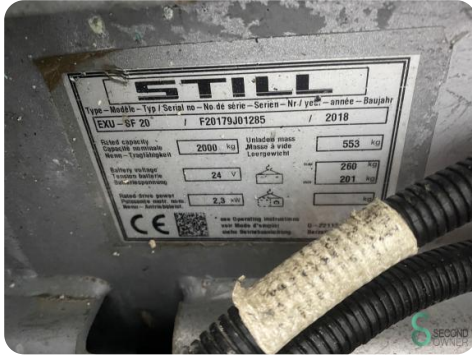

Bouwjaar 2018

Specificaties

Aandrijving Elektrisch

Capaciteit 250Ah

Merk/Type Still

Accu spanning 24V

Bouwjaar batterij 2018

Vorklengte 1170mm

Afmetingen

Lengte 2300

Breedte 750

Hoogte 1500

Gewicht 813

Havenweg 6
6603AS Wijchen

T: +31 6 11462913
E: Koen@secondowner.com
W: <https://secondowner.com>