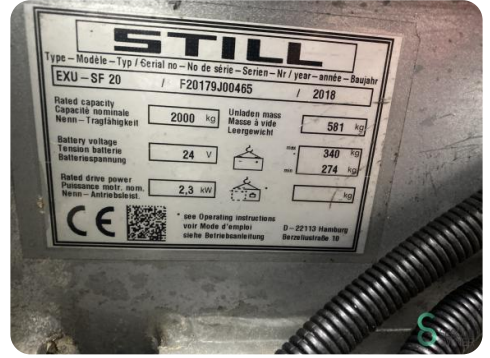

Palletwagen - Still EXU-SF20

Palletwagen - Still EXU-SF20

WKH.4248

Elektrisch

9862

2016

Merk Still

Model EXU-SF20

Bouwjaar 2016

Specificaties

Aandrijving Elektrisch

Capaciteit 375Ah

Merk/Type Still 3 PZS 375

Accu spanning 24V

Bouwjaar batterij 2018

Vorklengte 1200mm

Afmetingen

Lengte 2300

Breedte 700

Hoogte 1400

Gewicht 921

Havenweg 6
6603AS Wijchen

T: +31 6 11462913
E: Koen@secondowner.com
W: <https://secondowner.com>