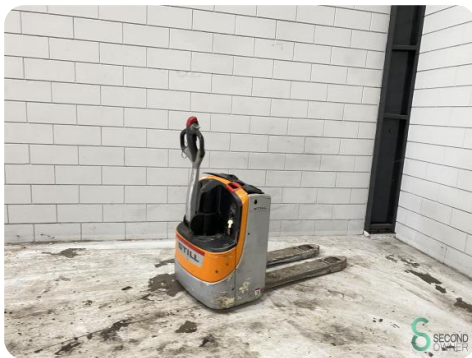

Palletwagen - Still EXU16

Palletwagen - Still EXU16

WKH.4720

Elektrisch

426

2011

Merk Still

Model EXU16

Bouwjaar 2011

Specificaties

Aandrijving Elektrisch

Accu spanning 24V

Vorklengte 1150mm

Hefvermogen 1600kg

Hefhoogte 200mm

Vorkbreedte 560mm

Afmetingen

Lengte 1700

Breedte 750

Hoogte 1400

Gewicht 416

Havenweg 6
6603AS Wijchen

T: +31 6 11462913
E: Koen@secondowner.com
W: <https://secondowner.com>