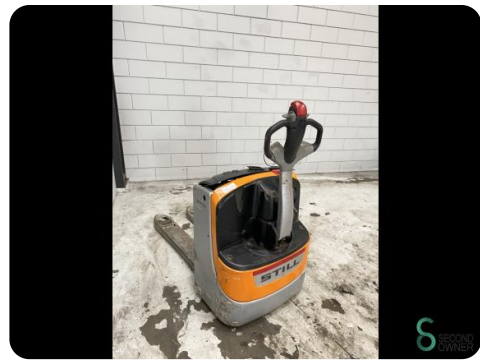

Palletwagen - Still EXU16

Palletwagen - Still EXU16

WKH.4720

Elektrisch

426

2011

Merk Still

Model EXU16

Bouwjaar 2011

Specificaties

Aandrijving Elektrisch

Accu spanning 24V

Vorklengte 1150mm

Hefvermogen 1600kg

Hefhoogte 200mm

Vorkbreedte 560mm

Afmetingen

Lengte 1700

Breedte 750

Hoogte 1400

Gewicht 416

Havenweg 6
6603AS Wijchen

T: +31 6 11462913
E: Koen@secondowner.com
W: <https://secondowner.com>