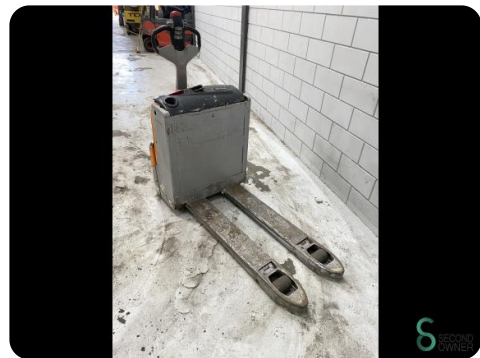

Palletwagen - Still EXU16

Palletwagen - Still EXU16

WKH.4720

Elektrisch

426

2011

Merk Still

Model EXU16

Bouwjaar 2011

Specificaties

Aandrijving Elektrisch

Accu spanning 24V

Vorklengte 1150mm

Hefvermogen 1600kg

Hefhoogte 200mm

Vorkbreedte 560mm

Afmetingen

Lengte 1700

Breedte 750

Hoogte 1400

Gewicht 416

Havenweg 6
6603AS Wijchen

T: +31 6 11462913
E: Koen@secondowner.com
W: <https://secondowner.com>