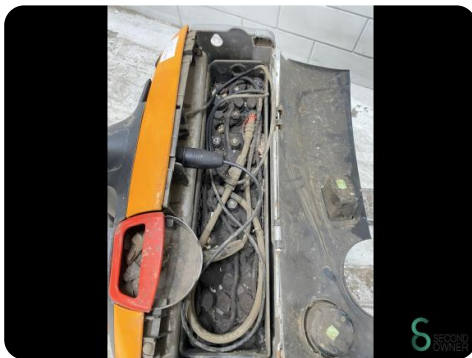

Palletwagen - Still EXU16

Palletwagen - Still EXU16

WKH.4720

Elektrisch

426

2011

Merk Still

Model EXU16

Bouwjaar 2011

Specificaties

Aandrijving Elektrisch

Accu spanning 24V

Vorklengte 1150mm

Hefvermogen 1600kg

Hefhoogte 200mm

Vorkbreedte 560mm

Afmetingen

Lengte 1700

Breedte 750

Hoogte 1400

Gewicht 416

Havenweg 6
6603AS Wijchen

T: +31 6 11462913
E: Koen@secondowner.com
W: <https://secondowner.com>