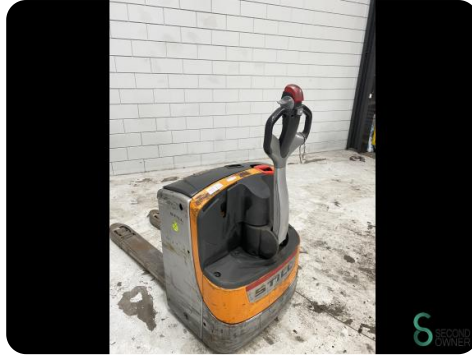

Palletwagen - Still EXU18

Palletwagen - Still EXU18

WKH.4692

Elektrisch

498

2019

Merk Still

Model EXU18

Bouwjaar 2019

Specificaties

Aandrijving	Elektrisch
Accu spanning	24V
Vorklengte	1150mm
Hefvermogen	1800kg
Hefhoogte	200mm
Vorkbreedte	560mm

Afmetingen

Lengte	1700
Breedte	800
Hoogte	1400
Gewicht	499

Havenweg 6
6603AS Wijchen