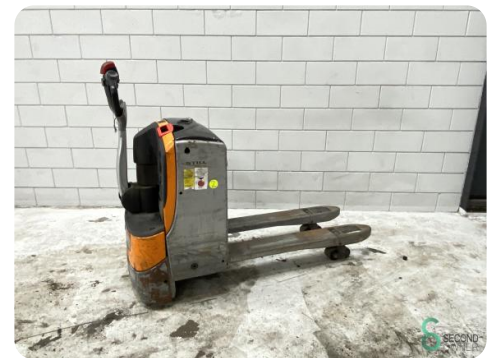

Palletwagen - Still EXU18

Palletwagen - Still EXU18

WKH.4692

Elektrisch

498

2019

Merk Still

Model EXU18

Bouwjaar 2019

Specificaties

Aandrijving	Elektrisch
Accu spanning	24V
Vorklengte	1150mm
Hefvermogen	1800kg
Hefhoogte	200mm
Vorkbreedte	560mm

Afmetingen

Lengte	1700
Breedte	800
Hoogte	1400
Gewicht	499

Havenweg 6
6603AS Wijchen