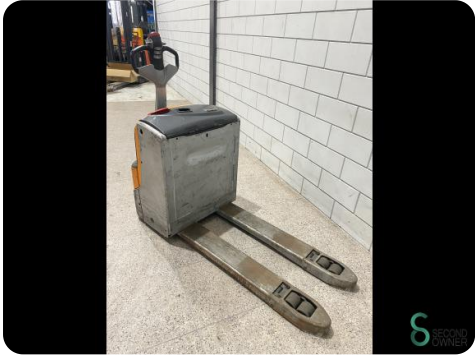

Bouwjaar 2020

Specificaties

Aandrijving Elektrisch

Capaciteit 250Ah

Merk/Type Still

Accu spanning 24V

Bouwjaar batterij 2018

Vorklengte 1150mm

Afmetingen

Lengte 1800

Breedte 750

Hoogte 1400

Gewicht 500

Havenweg 6
6603AS Wijchen

T: +31 6 11462913
E: Koen@secondowner.com
W: <https://secondowner.com>