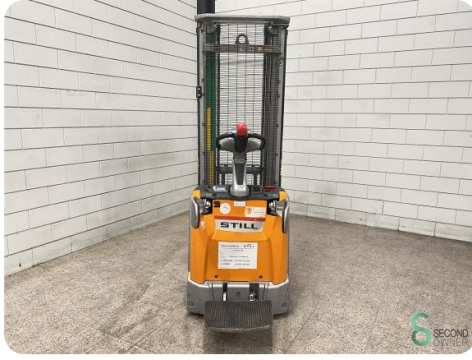

Stapelaar - Still EXV-SF14

Stapelaar - Still EXV-SF14

WKH6.252

Elektrisch

3884

2019

Merk Still

Model EXV-SF14

Bouwjaar 2019

Specificaties

Aandrijving Elektrisch

Capaciteit 375Ah

Merk/Type Still

Accu spanning 24V

Bouwjaar batterij 2018

Opties Vrije-heffing

Afmetingen

Lengte 2400

Breedte 800

Hoogte 2370

Gewicht 1628

mm	600	500	400	
	600	600	600	kg 5702 mm
	950	950	950	kg 4352 mm
	1400	1400	1400	kg 3280 mm

Havenweg 6
6603AS Wijchen

T: +31 6 11462913
E: Koen@secondowner.com
W: <https://secondowner.com>