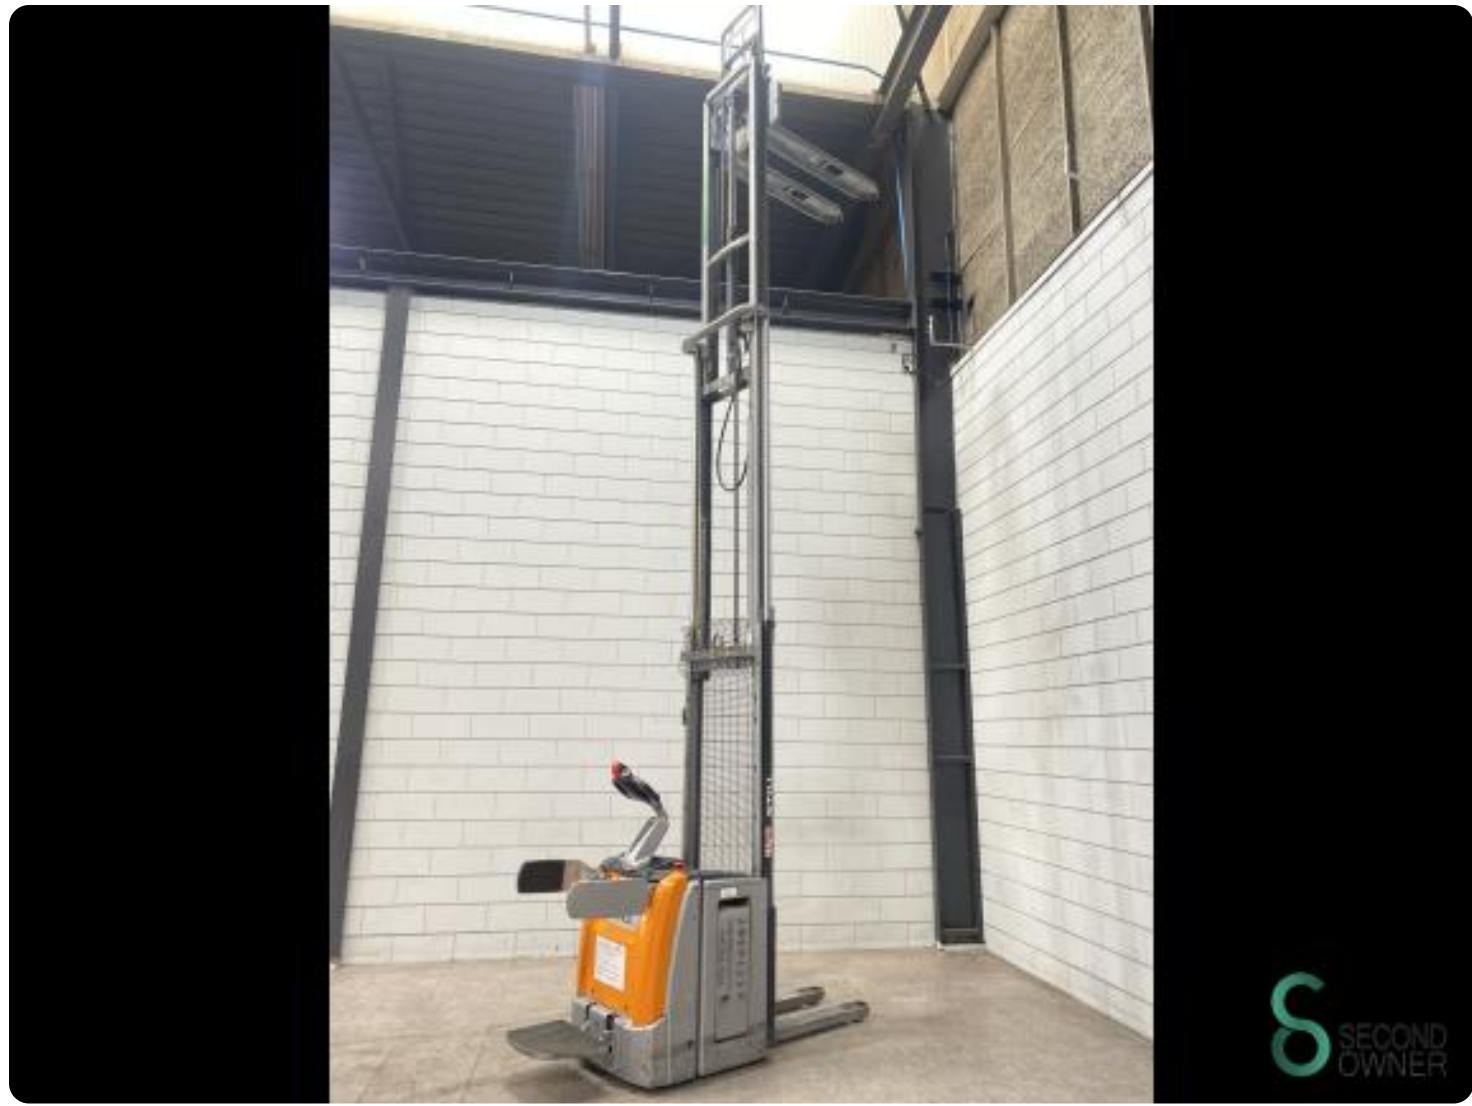

Stapelaar - Still EXV-SF14

Stapelaar - Still EXV-SF14

WKH6.252

Elektrisch

3884

2019

Merk Still

Model EXV-SF14

Afmetingen

Lengte 2400

Breedte 800

Hoogte 2370

Gewicht 1628

mm	600	500	400	
	600	600	600	kg 5702 mm
	950	950	950	kg 4352 mm
	1400	1400	1400	kg 3280 mm

Havenweg 6
6603AS Wijchen

T: +31 6 11462913
E: Koen@secondowner.com
W: <https://secondowner.com>