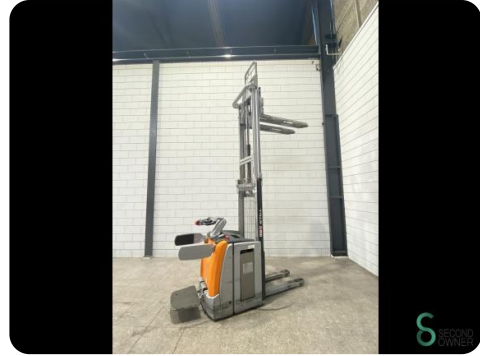

Stapelaar - Still EXV-SF14

Stapelaar - Still EXV-SF14

WKH6.253

Elektrisch

2010

2019

Merk Still

Model EXV-SF14

Bouwjaar 2019

Specificaties

Aandrijving Elektrisch

Capaciteit 375Ah

Merk/Type Still

Accu spanning 24V

Bouwjaar batterij 2019

Opties Vrije-heffing

Afmetingen

Lengte 2400

Breedte 800

Hoogte 1920

Gewicht 1428

Havenweg 6
6603AS Wijchen

T: +31 6 11462913
E: Koen@secondowner.com
W: <https://secondowner.com>