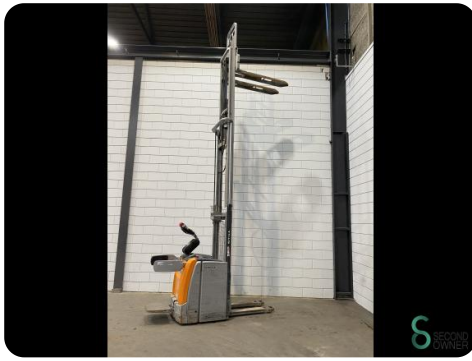

Stapelaar - Still EXV-SF16

Stapelaar - Still EXV-SF16

WKH.4243

Elektrisch

3291

2018

Merk Still

Model EXV-SF16

Bouwjaar 2018

Specificaties

Aandrijving Elektrisch

Capaciteit 300Ah

Accu spanning 24V

Vrije-heffing 1450mm

Doorrijhoogte 1900mm

Vorklengte 1150mm

Afmetingen

Lengte 2400

Breedte 800

Hoogte 1900

Gewicht 1592

Havenweg 6
6603AS Wijchen

T: +31 6 11462913
E: Koen@secondowner.com
W: <https://secondowner.com>