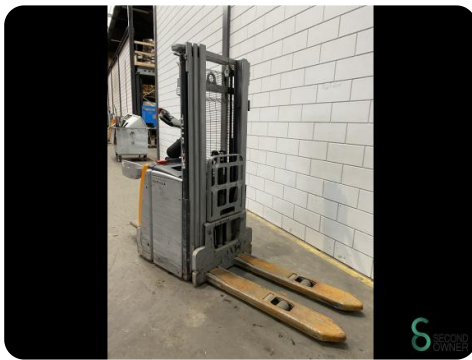

Stapelaar - Still EXV-SF16

Stapelaar - Still EXV-SF16

WKH.4243

Elektrisch

3291

2018

Merk Still

Model EXV-SF16

Bouwjaar 2018

Specificaties

Aandrijving Elektrisch

Capaciteit 300Ah

Accu spanning 24V

Vrije-heffing 1450mm

Doorrijhoogte 1900mm

Vorklengte 1150mm

Afmetingen

Lengte 2400

Breedte 800

Hoogte 1900

Gewicht 1592

Havenweg 6
6603AS Wijchen

T: +31 6 11462913
E: Koen@secondowner.com
W: <https://secondowner.com>