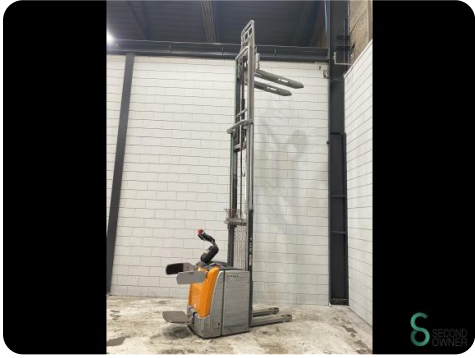

Stapelaar - Still EXV-SF16

Stapelaar - Still EXV-SF16

WKH.4744

Elektrisch

3216

2019

Merk Still

Model EXV-SF16

Afmetingen

Lengte 2400

Breedte 800

Hoogte 1920

Gewicht 1586

Havenweg 6
6603AS Wijchen

T: +31 6 11462913
E: Koen@secondowner.com
W: <https://secondowner.com>