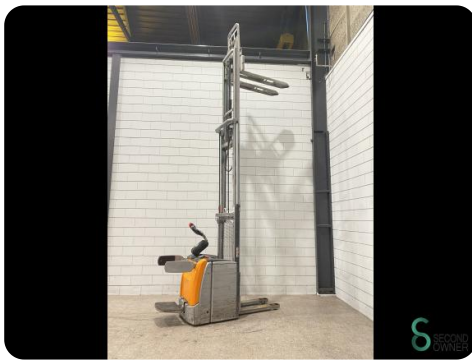

Stapelaar - Still EXV-SF16

Stapelaar - Still EXV-SF16

WKH.4266

2635

2018

Merk Still

Model EXV-SF16

Bouwjaar 2018

Specificaties

Opties Vrije-heffing

Vrije-heffing 1450mm

Doorrijhoogte 1920mm

Vorklengte 1150mm

Hefvermogen 1600kg

Mast Triplex

Afmetingen

Lengte 2400

Breedte 800

Hoogte 1920

Gewicht 1588

Havenweg 6
6603AS Wijchen

T: +31 6 11462913
E: Koen@secondowner.com
W: <https://secondowner.com>