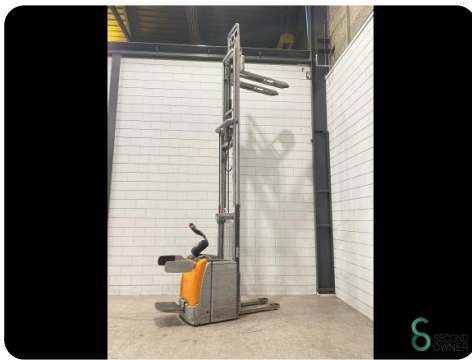

Stapelaar - Still EXV-SF16

Stapelaar - Still EXV-SF16

WKH.4266

2635

2018

Merk Still

Model EXV-SF16

Bouwjaar 2018

Specificaties

Opties	Vrije-heffing
Vrije-heffing	1450mm
Doorrijhoogte	1920mm
Vorklengte	1150mm
Hefvermogen	1600kg
Mast	Triplex

Afmetingen

Lengte	2400
Breedte	800
Hoogte	1920
Gewicht	1588

Havenweg 6
6603AS Wijchen