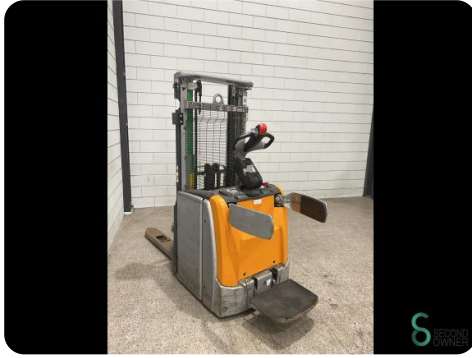

Stapelaar - Still EXV-SF16

Stapelaar - Still EXV-SF16

WKH.4266

2635

2018

Merk Still

Model EXV-SF16

Bouwjaar 2018

Specificaties

Opties Vrije-heffing

Vrije-heffing 1450mm

Doorrijhoogte 1920mm

Vorklengte 1150mm

Hefvermogen 1600kg

Mast Triplex

Afmetingen

Lengte 2400

Breedte 800

Hoogte 1920

Gewicht 1588

Havenweg 6
6603AS Wijchen

T: +31 6 11462913
E: Koen@secondowner.com
W: <https://secondowner.com>