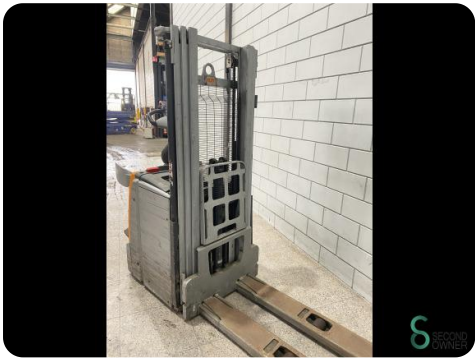

Stapelaar - Still EXV-SF16

Stapelaar - Still EXV-SF16

WKH.4266

2635

2018

Merk Still

Model EXV-SF16

Bouwjaar 2018

Specificaties

Opties	Vrije-heffing
Vrije-heffing	1450mm
Doorrijhoogte	1920mm
Vorklengte	1150mm
Hefvermogen	1600kg
Mast	Triplex

Afmetingen

Lengte	2400
Breedte	800
Hoogte	1920
Gewicht	1588

Havenweg 6
6603AS Wijchen