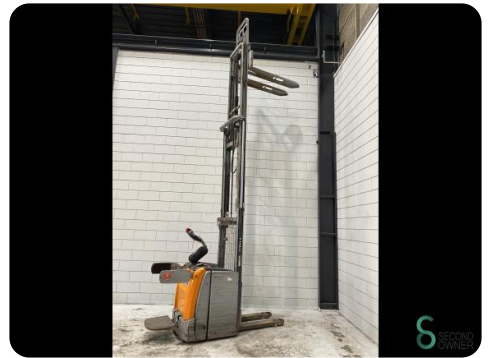

Stapelaar - Still EXV-SF16

Stapelaar - Still EXV-SF16

WKH.4383

Elektrisch

4482

2018

Merk Still

Model EXV-SF16

Bouwjaar 2018

Specificaties

Aandrijving Elektrisch

Accu spanning 24V

Opties Vrije-heffing

Vrije-heffing 1470mm

Doorrijhoogte 1920mm

Vorklengte 1150mm

Afmetingen

Lengte 2600

Breedte 800

Hoogte 1920

Gewicht 1587

Havenweg 6
6603AS Wijchen

T: +31 6 11462913
E: Koen@secondowner.com
W: <https://secondowner.com>