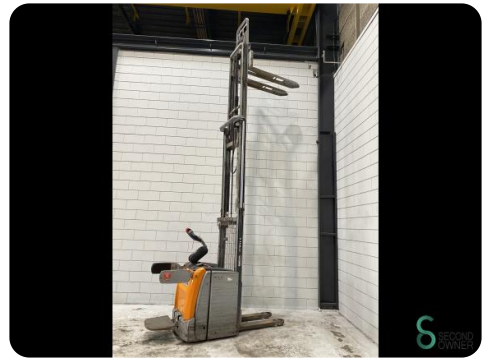

Stapelaar - Still EXV-SF16

Stapelaar - Still EXV-SF16

WKH.4383

Elektrisch

4482

2018

Merk Still

Model EXV-SF16

Bouwjaar 2018

Specificaties

Aandrijving	Elektrisch
Accu spanning	24V
Opties	Vrije-heffing
Vrije-heffing	1470mm
Doorrijhoogte	1920mm
Vorklengte	1150mm

Afmetingen

Lengte	2600
Breedte	800
Hoogte	1920
Gewicht	1587