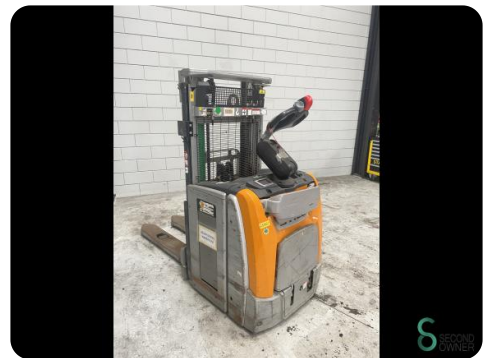

Stapelaar - Still EXV-SF16

Stapelaar - Still EXV-SF16

WKH.4083

Elektrisch

2853

2019

Merk Still

Model EXV-SF16

Bouwjaar 2019

Specificaties

Aandrijving Elektrisch

Capaciteit 375Ah

Merk/Type 2019

Accu spanning 24V

Vrije-heffing 1200mm

Doorrijhoogte 1665mm

Afmetingen

Lengte 2000

Breedte 800

Hoogte 1660

Gewicht 4507

Havenweg 6
6603AS Wijchen

T: +31 6 11462913
E: Koen@secondowner.com
W: <https://secondowner.com>