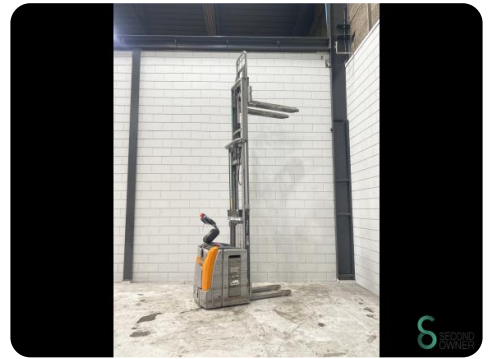

Stapelaar - Still EXV-SF16

Stapelaar - Still EXV-SF16

WKH.4083

Elektrisch

2853

2019

Merk Still

Model EXV-SF16

Bouwjaar 2019

Specificaties

Aandrijving Elektrisch

Capaciteit 375Ah

Merk/Type 2019

Accu spanning 24V

Vrije-heffing 1200mm

Doorrijhoogte 1665mm

Afmetingen

Lengte 2000

Breedte 800

Hoogte 1660

Gewicht 4507

Havenweg 6
6603AS Wijchen

T: +31 6 11462913
E: Koen@secondowner.com
W: <https://secondowner.com>