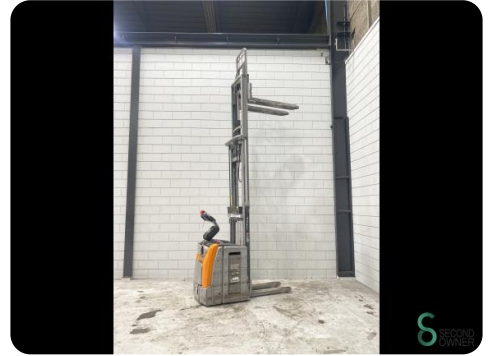

Stapelaar - Still EXV-SF16

Stapelaar - Still EXV-SF16

WKH.4083

Elektrisch

2853

2019

Merk Still

Model EXV-SF16

Bouwjaar 2019

Specificaties

Aandrijving Elektrisch

Capaciteit 375Ah

Merk/Type 2019

Accu spanning 24V

Vrije-heffing 1200mm

Doorrijhoogte 1665mm

Afmetingen

Lengte 2000

Breedte 800

Hoogte 1660

Gewicht 4507

Havenweg 6
6603AS Wijchen

T: +31 6 11462913
E: Koen@secondowner.com
W: <https://secondowner.com>