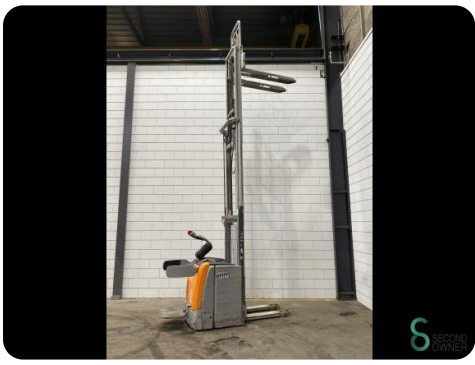

Stapelaar - Still EXV-SF16

Stapelaar - Still EXV-SF16

WKH.4152

Elektrisch

3412

2018

Merk Still

Model EXV-SF16

Bouwjaar 2018

Specificaties

Aandrijving Elektrisch

Accu spanning 24V

Vrije-heffing 1450mm

Doorrijhoogte 1900mm

Vorklengte 1150mm

Hefvermogen 1600kg

Afmetingen

Lengte 2400

Breedte 800

Hoogte 1900

Gewicht 1586

Havenweg 6
6603AS Wijchen

T: +31 6 11462913
E: Koen@secondowner.com
W: <https://secondowner.com>