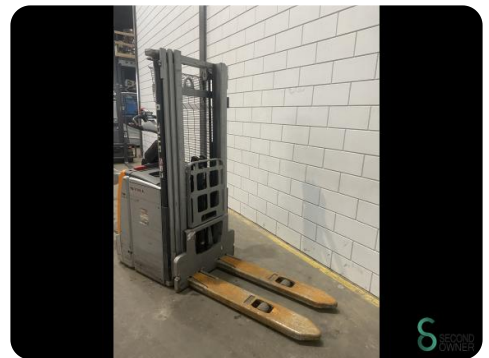

Stapelaar - Still EXV-SF16

Stapelaar - Still EXV-SF16

WKH.4265

Elektrisch

2191

2018

Merk Still

Model EXV-SF16

Bouwjaar 2018

Specificaties

Aandrijving Elektrisch

Accu spanning 24V

Vrije-heffing 1450mm

Doorrijhoogte 1900mm

Vorklengte 1150mm

Hefvermogen 1600kg

Afmetingen

Lengte 2400

Breedte 800

Hoogte 1900

Gewicht 1575

Havenweg 6
6603AS Wijchen

T: +31 6 11462913
E: Koen@secondowner.com
W: <https://secondowner.com>