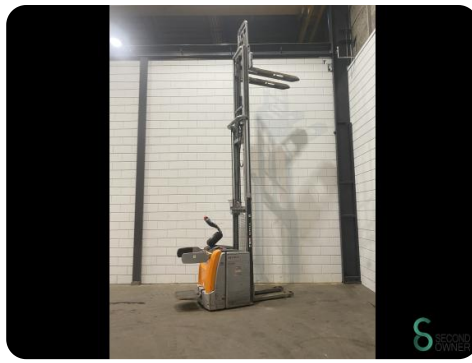

Stapelaar - Still EXV-SF16

Stapelaar - Still EXV-SF16

WKH.4265

Elektrisch

2191

2018

Merk Still

Model EXV-SF16

Bouwjaar 2018

Specificaties

Aandrijving Elektrisch

Accu spanning 24V

Vrije-heffing 1450mm

Doorrijhoogte 1900mm

Vorklengte 1150mm

Hefvermogen 1600kg

Afmetingen

Lengte 2400

Breedte 800

Hoogte 1900

Gewicht 1575

Havenweg 6
6603AS Wijchen

T: +31 6 11462913
E: Koen@secondowner.com
W: <https://secondowner.com>