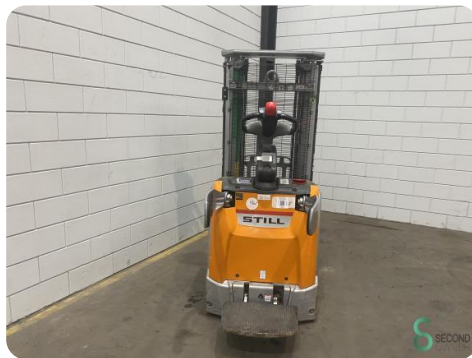

Stapelaar - Still EXV-SF16

Stapelaar - Still EXV-SF16

WKH.4265

Elektrisch

2191

2018

Merk Still

Model EXV-SF16

Bouwjaar 2018

Specificaties

Aandrijving Elektrisch

Accu spanning 24V

Vrije-heffing 1450mm

Doorrijhoogte 1900mm

Vorklengte 1150mm

Hefvermogen 1600kg

Afmetingen

Lengte 2400

Breedte 800

Hoogte 1900

Gewicht 1575

Havenweg 6
6603AS Wijchen

T: +31 6 11462913
E: Koen@secondowner.com
W: <https://secondowner.com>