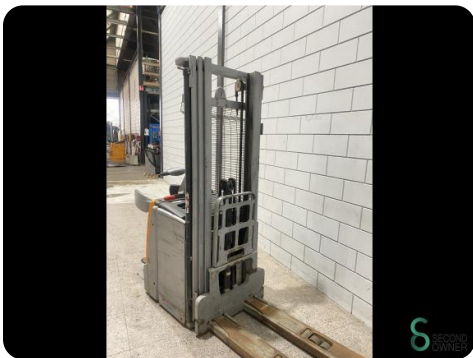

Havenweg 6
6603AS Wijchen

T: +31 6 11462913
E: Koen@secondowner.com
W: <https://secondowner.com>