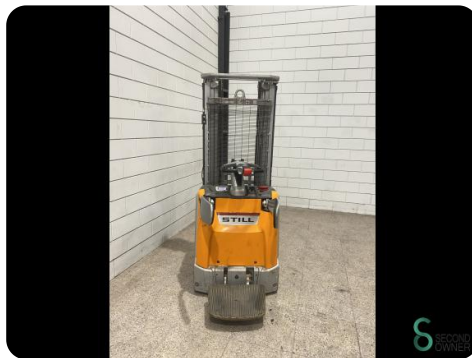

Havenweg 6
6603AS Wijchen

T: +31 6 11462913
E: Koen@secondowner.com
W: <https://secondowner.com>