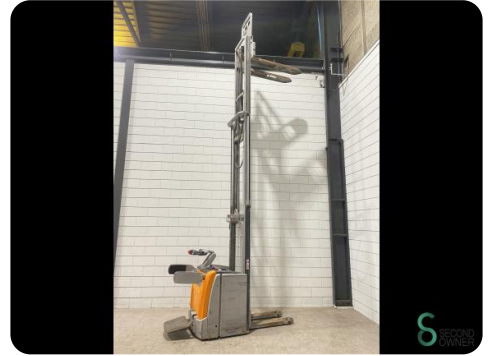

Havenweg 6
6603AS Wijchen

T: +31 6 11462913
E: Koen@secondowner.com
W: <https://secondowner.com>