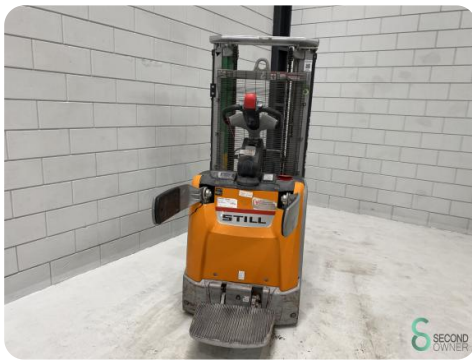

Stapelaar - Still EXV-SF16

Stapelaar - Still EXV-SF16

WKH.4151

Elektrisch

3333

2018

Merk Still

Model EXV-SF16

Afmetingen

Lengte 2400

Breedte 800

Hoogte 1920

Gewicht 1589

Havenweg 6
6603AS Wijchen

T: +31 6 11462913
E: Koen@secondowner.com
W: <https://secondowner.com>