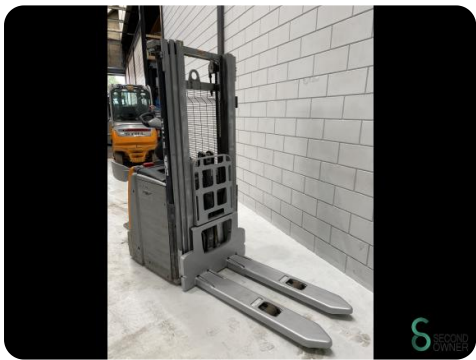

Stapelaar - Still EXV-SF16

Stapelaar - Still EXV-SF16

WKH.4151

Elektrisch

3333

2018

Merk Still

Model EXV-SF16

Bouwjaar 2018

Specificaties

Aandrijving Elektrisch

Capaciteit 300Ah

Merk/Type Triathlon
3 PZV
300

Accu spanning 24V

Bouwjaar batterij 2022

Keuring tot 08.2024

Afmetingen

Lengte 2400

Breedte 800

Hoogte 1920

Gewicht 1589

Havenweg 6
6603AS Wijchen

T: +31 6 11462913
E: Koen@secondowner.com
W: <https://secondowner.com>