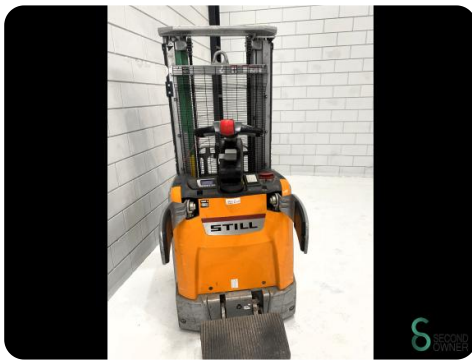

Havenweg 6
6603AS Wijchen

T: +31 6 11462913
E: Koen@secondowner.com
W: <https://secondowner.com>