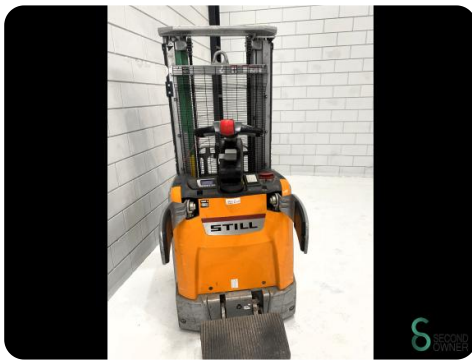

Stapelaar - Still EXV-SF16

Stapelaar - Still EXV-SF16

WKH.4444

Elektrisch

3600

2018

Merk Still

Model EXV-SF16

Bouwjaar 2018

Specificaties

Aandrijving Elektrisch

Accu spanning 24V

Vrije-heffing 1450mm

Doorrijhoogte 1920mm

Vorklengte 1150mm

Hefvermogen 1600kg

Afmetingen

Lengte 2500

Breedte 800

Hoogte 1920

Gewicht 1550

Havenweg 6
6603AS Wijchen

T: +31 6 11462913
E: Koen@secondowner.com
W: <https://secondowner.com>