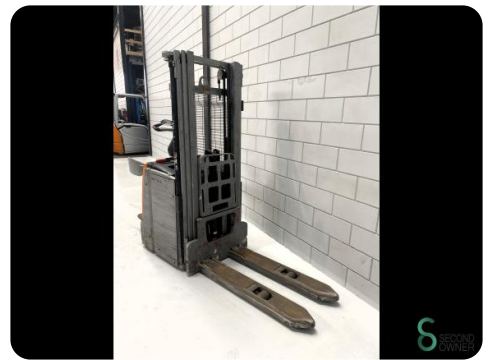

Stapelaar - Still EXV-SF16

Stapelaar - Still EXV-SF16

WKH.4444

Elektrisch

3600

2018

Merk Still

Model EXV-SF16

Bouwjaar 2018

Specificaties

Aandrijving Elektrisch

Accu spanning 24V

Vrije-heffing 1450mm

Doorrijhoogte 1920mm

Vorklengte 1150mm

Hefvermogen 1600kg

Afmetingen

Lengte 2500

Breedte 800

Hoogte 1920

Gewicht 1550

Havenweg 6
6603AS Wijchen

T: +31 6 11462913
E: Koen@secondowner.com
W: <https://secondowner.com>