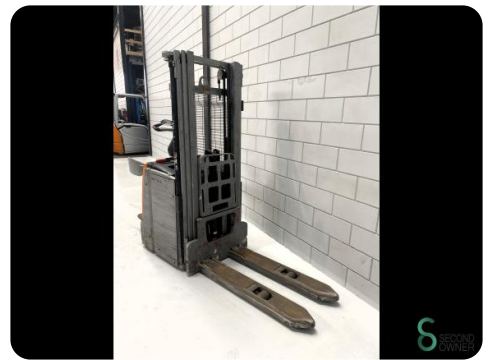

Havenweg 6
6603AS Wijchen

T: +31 6 11462913
E: Koen@secondowner.com
W: <https://secondowner.com>