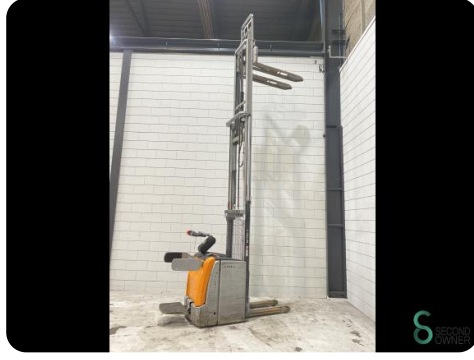

Stapelaar - Still EXV-SF16

Stapelaar - Still EXV-SF16

WKH.4547

Elektrisch

3778

2018

Merk Still

Model EXV-SF16

Bouwjaar 2018

Specificaties

Aandrijving	Elektrisch
Merk/Type	GNB
Accu spanning	24V
Vrije-heffing	1500mm
Doorrijhoogte	1920mm
Vorklengte	1150mm

Afmetingen

Lengte	2400
Breedte	1350
Hoogte	1920
Gewicht	1542

Havenweg 6
6603AS Wijchen