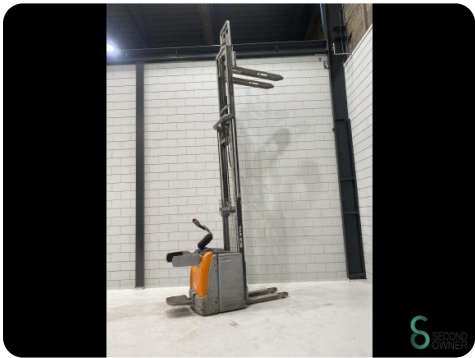

Stapelaar - Still EXV-SF16

Stapelaar - Still EXV-SF16

WKH.4411

Elektrisch

3906

2018

Merk Still

Model EXV-SF16

Bouwjaar 2018

Specificaties

Aandrijving Elektrisch

Accu spanning 24V

Bouwjaar batterij 2021

Keuring tot 08.2024

Vrije-heffing 1450mm

Doorrijhoogte 1920mm

Afmetingen

Lengte 2400

Breedte 800

Hoogte 1920

Gewicht 1568

Havenweg 6
6603AS Wijchen

T: +31 6 11462913
E: Koen@secondowner.com
W: <https://secondowner.com>