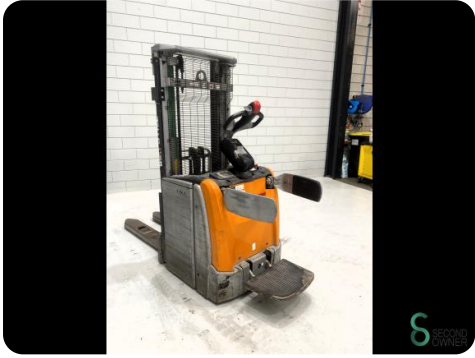

Stapelaar - Still EXV-SF16

Stapelaar - Still EXV-SF16

WKH.4411

Elektrisch

3906

2018

Merk Still

Model EXV-SF16

Bouwjaar 2018

Specificaties

Aandrijving Elektrisch

Accu spanning 24V

Bouwjaar batterij 2021

Keuring tot 08.2024

Vrije-heffing 1450mm

Doorrijhoogte 1920mm

Afmetingen

Lengte 2400

Breedte 800

Hoogte 1920

Gewicht 1568

Havenweg 6
6603AS Wijchen

T: +31 6 11462913
E: Koen@secondowner.com
W: <https://secondowner.com>