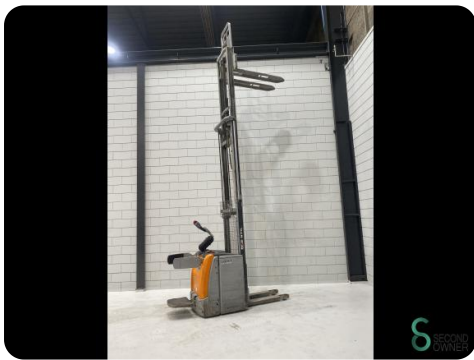

## Stapelaar - Still EXV-SF16

## Stapelaar - Still EXV-SF16

WKH.4411

Elektrisch

3906

2018

**Merk** Still

**Model** EXV-SF16

**Bouwjaar** 2018

### Afmetingen

<b>Lengte</b>	2400
<b>Breedte</b>	800
<b>Hoogte</b>	1920
<b>Gewicht</b>	1568

Havenweg 6  
6603AS Wijchen

T: +31 6 11462913  
E: Koen@secondowner.com  
W: <https://secondowner.com>