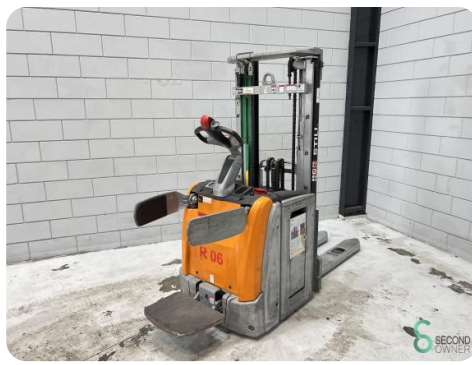

## Stapelaar - Still EXV-SF16

## Stapelaar - Still EXV-SF16

WKH.4612

Elektrisch

2742

2018

**Merk** Still

**Model** EXV-SF16

**Bouwjaar** 2018

### Specificaties

|                          |            |
|--------------------------|------------|
| <b>Aandrijving</b>       | Elektrisch |
| <b>Capaciteit</b>        | 375Ah      |
| <b>Accu spanning</b>     | 24V        |
| <b>Bouwjaar batterij</b> | 2018       |
| <b>Vrije-heffing</b>     | 1510mm     |
| <b>Doorrijhoogte</b>     | 1910mm     |

### Afmetingen

|                |      |
|----------------|------|
| <b>Lengte</b>  | 2000 |
| <b>Breedte</b> | 800  |
| <b>Hoogte</b>  | 191  |
| <b>Gewicht</b> | 1540 |

Havenweg 6  
6603AS Wijchen

T: +31 6 11462913  
E: [Koen@secondowner.com](mailto:Koen@secondowner.com)  
W: <https://secondowner.com>