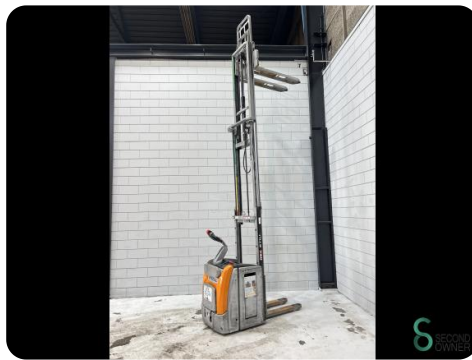

## Stapelaar - Still EXV-SF16

## Stapelaar - Still EXV-SF16

WKH.4612

Elektrisch

2742

2018

**Merk** Still

**Model** EXV-SF16

**Bouwjaar** 2018

### Specificaties

|                          |            |
|--------------------------|------------|
| <b>Aandrijving</b>       | Elektrisch |
| <b>Capaciteit</b>        | 375Ah      |
| <b>Accu spanning</b>     | 24V        |
| <b>Bouwjaar batterij</b> | 2018       |
| <b>Vrije-heffing</b>     | 1510mm     |
| <b>Doorrijhoogte</b>     | 1910mm     |

### Afmetingen

|                |      |
|----------------|------|
| <b>Lengte</b>  | 2000 |
| <b>Breedte</b> | 800  |
| <b>Hoogte</b>  | 191  |
| <b>Gewicht</b> | 1540 |

Havenweg 6  
6603AS Wijchen

T: +31 6 11462913  
E: [Koen@secondowner.com](mailto:Koen@secondowner.com)  
W: <https://secondowner.com>