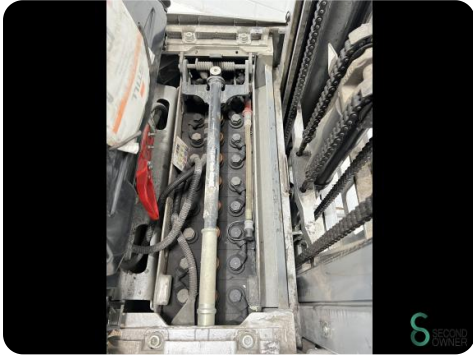

## Stapelaar - Still EXV-SF16

WKH.4612

Elektrisch

2742

2018

**Merk** Still

**Model** EXV-SF16

**Bouwjaar** 2018

### Afmetingen

|                |      |
|----------------|------|
| <b>Lengte</b>  | 2000 |
| <b>Breedte</b> | 800  |
| <b>Hoogte</b>  | 191  |
| <b>Gewicht</b> | 1540 |

Havenweg 6  
6603AS Wijchen

T: +31 6 11462913  
E: [Koen@secondowner.com](mailto:Koen@secondowner.com)  
W: <https://secondowner.com>