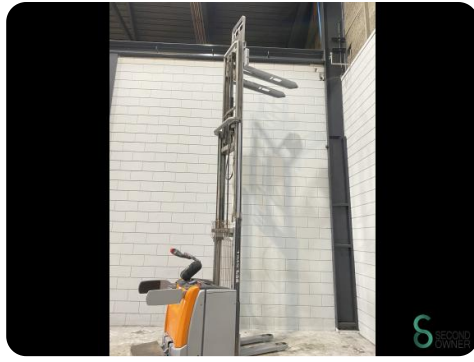

Stapelaar - Still EXV-SF16

Stapelaar - Still EXV-SF16

WKH.4445

Elektrisch

3839

2018

Merk Still

Model EXV-SF16

Bouwjaar 2018

Specificaties

Aandrijving	Elektrisch
Accu spanning	24V
Opties	Vrije-heffing
Vrije-heffing	1500mm
Doorrijhoogte	1900mm
Vorklengte	1150mm

Afmetingen

Lengte	2400
Breedte	800
Hoogte	1900
Gewicht	1589