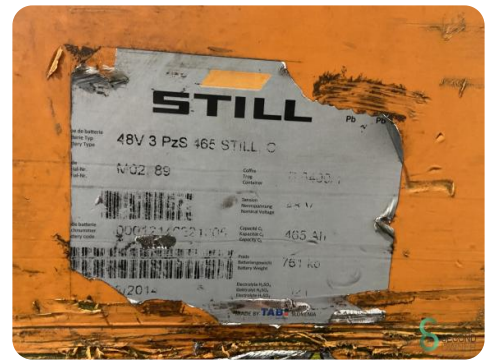

## Reachtruck - Still FM-X10

WKH.3342

Elektrisch

1000kg

21169

2014

**Merk** Still  
**Model** FM-X10  
**Bouwjaar** 2014

### Specificaties

<b>Aandrijving</b>	Elektrisch
<b>Capaciteit</b>	465Ah
<b>Merk/Type</b>	Tabi 48v 3 PZS 465
<b>Accu spanning</b>	48V
<b>Bouwjaar batterij</b>	2014
<b>Opties</b>	Vrije- heffing

### Afmetingen

<b>Lengte</b>	1700
<b>Breedte</b>	1250
<b>Hoogte</b>	2800
<b>Gewicht</b>	2995

Havenweg 6  
6603AS Wijchen

T: +31 6 11462913  
E: Koen@secondowner.com  
W: <https://secondowner.com>