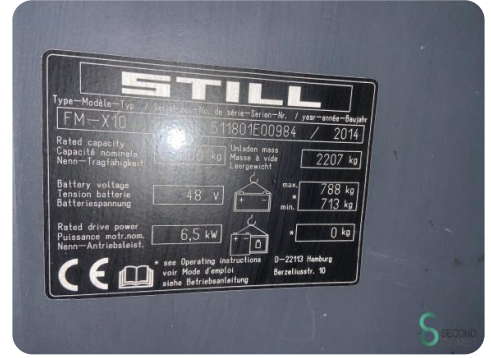

## Reachtruck - Still FM-X10

WKH.3342

Elektrisch

1000kg

21169

2014

**Merk** Still  
**Model** FM-X10  
**Bouwjaar** 2014

### Specificaties

<b>Aandrijving</b>	Elektrisch
<b>Capaciteit</b>	465Ah
<b>Merk/Type</b>	Tabi 48v 3 PZS 465
<b>Accu spanning</b>	48V
<b>Bouwjaar batterij</b>	2014
<b>Opties</b>	Vrije- heffing

### Afmetingen

<b>Lengte</b>	1700
<b>Breedte</b>	1250
<b>Hoogte</b>	2800
<b>Gewicht</b>	2995

Havenweg 6  
6603AS Wijchen

T: +31 6 11462913  
E: Koen@secondowner.com  
W: <https://secondowner.com>