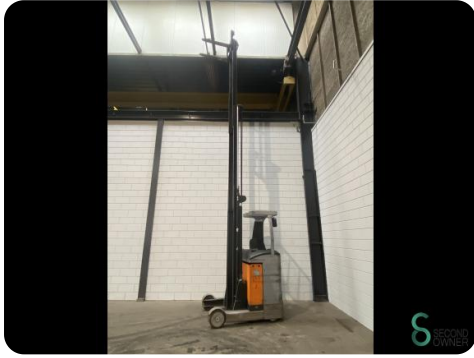

## Reachtruck - Still FM-X10

WKH.3342

Elektrisch

1000kg

21169

2014

**Merk** Still  
**Model** FM-X10  
**Bouwjaar** 2014

### Afmetingen

<b>Lengte</b>	1700
<b>Breedte</b>	1250
<b>Hoogte</b>	2800
<b>Gewicht</b>	2995

Havenweg 6  
6603AS Wijchen

T: +31 6 11462913  
E: Koen@secondowner.com  
W: <https://secondowner.com>