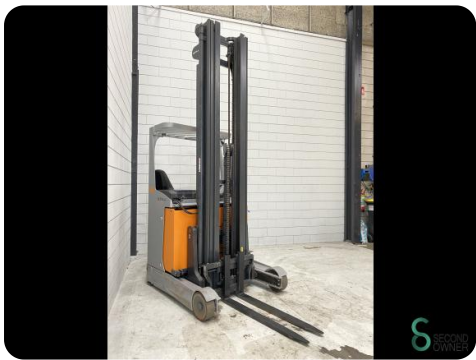

Reachtruck - Still FM-X10

Reachtruck - Still FM-X10

WKH.4537

Elektrisch

1000kg

1592

2020

Merk Still
Model FM-X10
Bouwjaar 2020

Afmetingen

| | |
|----------------|------|
| Lengte | 1900 |
| Breedte | 1270 |
| Hoogte | 3400 |
| Gewicht | 3775 |

Havenweg 6
6603AS Wijchen

T: +31 6 11462913
E: Koen@secondowner.com
W: <https://secondowner.com>