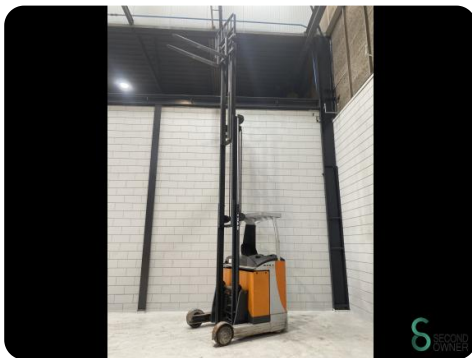

Reachtruck - Still FM-X10

Reachtruck - Still FM-X10

WKH.4475

Elektrisch

1000kg

12899

2009

Merk	Still
Model	FM-X10
Bouwjaar	2009

Specificaties

Aandrijving	Elektrisch
Accu spanning	48V
Opties	Joystick
Vrije-heffing	1920mm
Doorrijhoogte	2400mm
Aanbouwdeel	Side-shift

Afmetingen

Lengte	1700
Breedte	1250
Hoogte	
Gewicht	3186

Havenweg 6
6603AS Wijchen