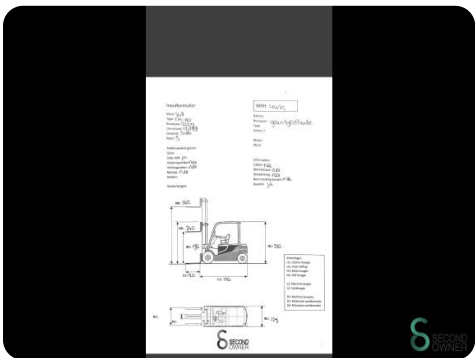

Reachtruck - Still FM-X10

Reachtruck - Still FM-X10

WKH.4475

Elektrisch

1000kg

12899

2009

Merk	Still
Model	FM-X10
Bouwjaar	2009

Specificaties

Aandrijving	Elektrisch
Accu spanning	48V
Opties	Joystick
Vrije-heffing	1920mm
Doorrijhoogte	2400mm
Aanbouwdeel	Side-shift

Afmetingen

Lengte	1700
Breedte	1250
Hoogte	
Gewicht	3186

Havenweg 6
6603AS Wijchen