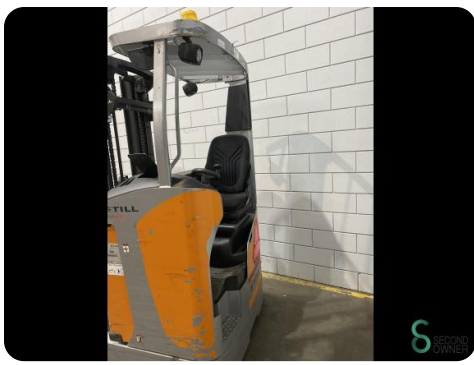

Reachtruck - Still FM-X10

Reachtruck - Still FM-X10

WKH.3948

Elektrisch

1000kg

4919

2016

Merk	Still
Model	FM-X10
Bouwjaar	2016

Specificaties

Aandrijving	Elektrisch
Capaciteit	465Ah
Merk/Type	Tabi 3 PZS 465
Accu spanning	48V
Bouwjaar batterij	2016
Opties	Vrije- heffing

Afmetingen

Lengte	1900
Breedte	1270
Hoogte	2200
Gewicht	2980

Havenweg 6
6603AS Wijchen