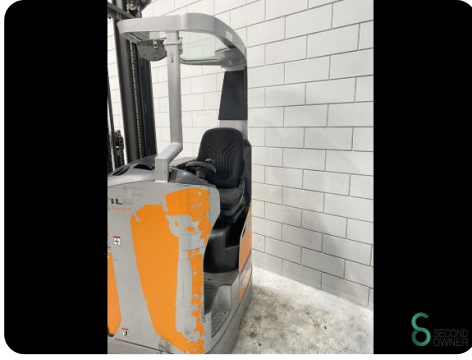

Reachtruck - Still FM-X12

Reachtruck - Still FM-X12

WKH.4594

Elektrisch

1700kg

2200

2017

Merk	Still
Model	FM-X12
Bouwjaar	2017

Specificaties

Aandrijving	Elektrisch
Capaciteit	465Ah
Merk/Type	Midac 3 PZs 465
Accu spanning	48V
Bouwjaar batterij	2017
Opties	Joystick, Non- marking banden, Vrije- heffing

Afmetingen

Lengte	1900
Breedte	1270
Hoogte	2700
Gewicht	3085