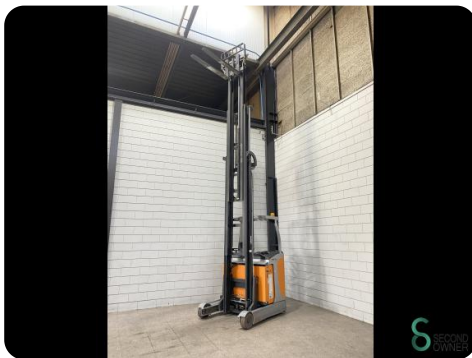

### Afmetingen

**Lengte** 1900

**Breedte** 1270

**Hoogte** 3700

**Gewicht** 4230

Havenweg 6  
6603AS Wijchen

T: +31 6 11462913  
E: Koen@secondowner.com  
W: <https://secondowner.com>