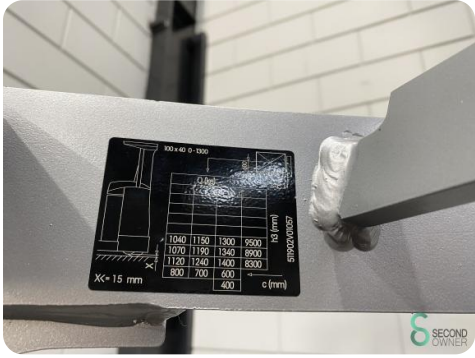

### Afmetingen

**Lengte** 1900

**Breedte** 1270

**Hoogte** 3700

**Gewicht** 4230

Havenweg 6  
6603AS Wijchen

T: +31 6 11462913  
E: Koen@secondowner.com  
W: <https://secondowner.com>