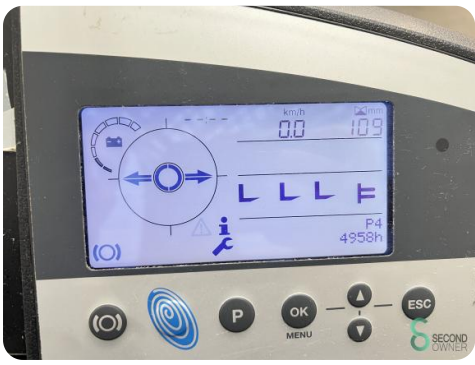

Opties Vrije-heffing,
Camera,
Hoogtemeter,
Joystick

Afmetingen

Lengte 1750

Breedte 1300

Hoogte 3200

Gewicht 3900

Havenweg 6
6603AS Wijchen

T: +31 6 11462913
E: Koen@secondowner.com
W: <https://secondowner.com>