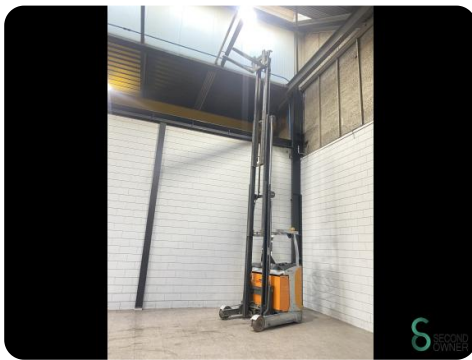

Keuring tot 12.2025

Afmetingen

Lengte 1900

Breedte 1270

Hoogte 3400

Gewicht 3250

STILL	
Type-Modell-Typ / Serial no.-No. de série-Serien-Nr. / year-année-Jahr	FM-X 14 / 51902101445 / 2017
Rated capacity Capacité nominale Nenn-Tragfähigkeit	1400 kg / 2808 kg
Battery voltage Tension batterie Batteriespannung	48 V / max. 1175 kg / min. 1063 kg
Rated drive power Puissance motrice Nenn-Antriebsleistung	6.5 kW
see Operating Instructions voir Mode d'emploi siehe Betriebsanleitung	
0-2110 Hamburg Beratungs-Nr. 10	