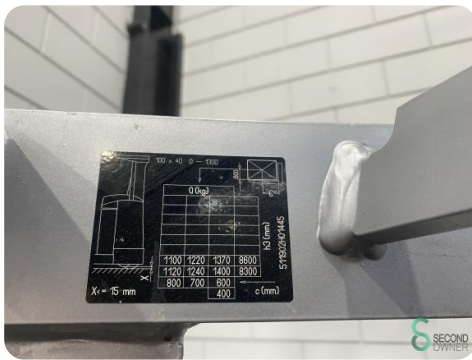

Keuring tot 12.2025

Afmetingen

Lengte 1900

Breedte 1270

Hoogte 3400

Gewicht 3250

STILL	
Type-Modell-Typ / Serial no.-No. de série-Serien-Nr. / year-année-Jahr	FM-X 14 / 51902101445 / 2017
Rated capacity Capacité nominale Nenn-Tragfähigkeit	1400 kg / 2808 kg
Battery voltage Tension batterie Batteriespannung	48 V / max. 1175 kg / min. 1063 kg
Rated drive power Puissance motrice Nenn-Antriebsleistung	6.5 kW
see Operating Instructions voir Mode d'emploi siehe Betriebsanleitung	
0-2110 Hamburg Beratungs-Nr. 10	