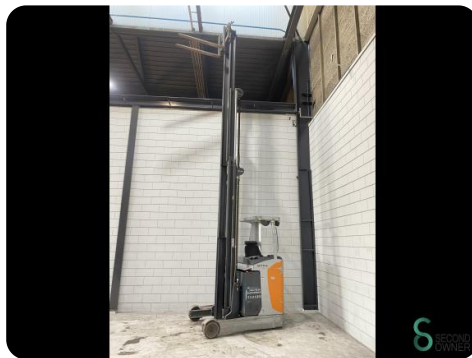

Reachtruck - Still FM-X14

Reachtruck - Still FM-X14

WKH.4176

1400kg

2017

12189

Elektrisch

Merk Still

Model FM-X14

Bouwjaar 2017

Specificaties

Aandrijving Elektrisch

Capaciteit 775Ah

Merk/Type Classic Bateria
Trackcyjna 05
EPZS 0775 SC

Accu spanning 48V

Bouwjaar batterij 2018

Vrije-heffing 3000mm

Afmetingen

Lengte 1900

Breedte 1270

Hoogte 3500

Gewicht 4011

Havenweg 6
6603AS Wijchen

T: +31 6 11462913
E: Koen@secondowner.com
W: <https://secondowner.com>