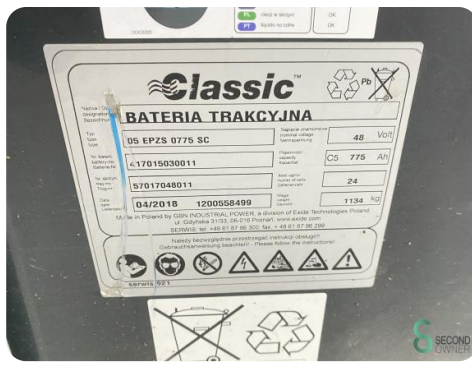

## Reachtruck - Still FM-X14

WKH.4176

Elektrisch

1400kg

12189

2017

**Merk** Still  
**Model** FM-X14  
**Bouwjaar** 2017

### Specificaties

<b>Aandrijving</b>	Elektrisch
<b>Capaciteit</b>	775Ah
<b>Merk/Type</b>	Classic Bateria Trackcyjna 05 EPZS 0775 SC
<b>Accu spanning</b>	48V
<b>Bouwjaar batterij</b>	2018
<b>Vrije-heffing</b>	3000mm

### Afmetingen

<b>Lengte</b>	1900
<b>Breedte</b>	1270
<b>Hoogte</b>	3500
<b>Gewicht</b>	4011

Havenweg 6  
6603AS Wijchen

T: +31 6 11462913  
E: Koen@secondowner.com  
W: <https://secondowner.com>