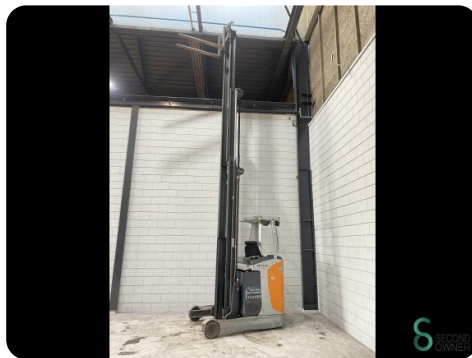

## Reachtruck - Still FM-X14

WKH.4176

Elektrisch

1400kg

12189

2017

**Merk** Still  
**Model** FM-X14  
**Bouwjaar** 2017

### Specificaties

<b>Aandrijving</b>	Elektrisch
<b>Capaciteit</b>	775Ah
<b>Merk/Type</b>	Classic Bateria Trackcyjna 05 EPZS 0775 SC
<b>Accu spanning</b>	48V
<b>Bouwjaar batterij</b>	2018
<b>Vrije-heffing</b>	3000mm

### Afmetingen

<b>Lengte</b>	1900
<b>Breedte</b>	1270
<b>Hoogte</b>	3500
<b>Gewicht</b>	4011

Havenweg 6  
6603AS Wijchen

T: +31 6 11462913  
E: Koen@secondowner.com  
W: <https://secondowner.com>