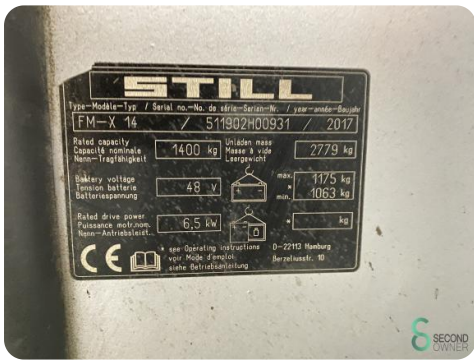

## Reachtruck - Still FM-X14

WKH.4489

Elektrisch

1400kg

6779

2017

**Merk** Still

**Model** FM-X14

### Specificaties

<b>Aandrijving</b>	Elektrisch
<b>Capaciteit</b>	775Ah
<b>Merk/Type</b>	Triathlon 5 PzS 775
<b>Accu spanning</b>	48V
<b>Keuring tot</b>	11-2024
<b>Vrije-heffing</b>	3010mm

### Afmetingen

<b>Lengte</b>	1900
<b>Breedte</b>	1270
<b>Hoogte</b>	3500
<b>Gewicht</b>	3954

Havenweg 6  
6603AS Wijchen

T: +31 6 11462913  
E: Koen@secondowner.com  
W: <https://secondowner.com>