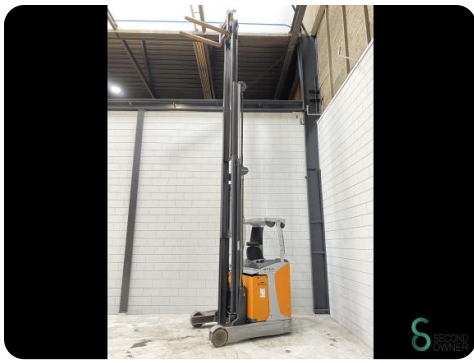

## Reachtruck - Still FM-X14

WKH.4489

Elektrisch

1400kg

6779

2017

**Merk** Still

**Model** FM-X14

### Afmetingen

<b>Lengte</b>	1900
<b>Breedte</b>	1270
<b>Hoogte</b>	3500
<b>Gewicht</b>	3954

Havenweg 6  
6603AS Wijchen

T: +31 6 11462913  
E: Koen@secondowner.com  
W: <https://secondowner.com>