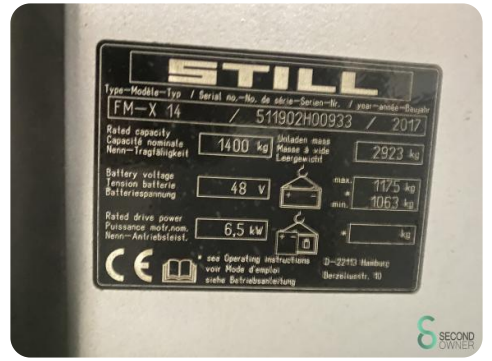

Reachtruck - Still FM-X14

Reachtruck - Still FM-X14

WKH.4177

Elektrisch

1400kg

12222

2017

Merk Still
Model FM-X14
Bouwjaar 2017

Specificaties

Aandrijving Elektrisch

Capaciteit 775Ah

Merk/Type Tabi

Accu spanning 48V

Bouwjaar batterij 2018

Vrije-heffing 3000mm

Afmetingen

Lengte 1900

Breedte 1270

Hoogte 3500

Gewicht 4098

Havenweg 6
6603AS Wijchen

T: +31 6 11462913
E: Koen@secondowner.com
W: <https://secondowner.com>