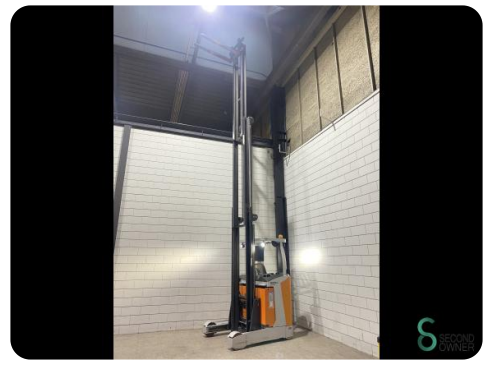

Reachtruck - Still FM-X14

Reachtruck - Still FM-X14

WKH.4874

Elektrisch

1400kg

7340

2015

Merk Still
Model FM-X14
Bouwjaar 2015

Specificaties

Aandrijving	Elektrisch
Capaciteit	560Ah
Merk/Type	Still
Accu spanning	48V
Bouwjaar batterij	2015
Opties	Werklampen, Joystick, Non-marking banden, Vrije-heffing

Afmetingen

Lengte	1900
Breedte	1270
Hoogte	3000
Gewicht	3617