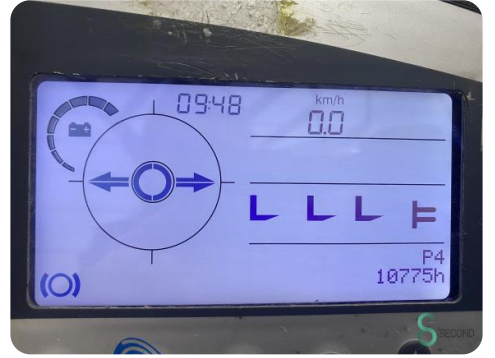

Model FM-X14

Bouwjaar 2018

Specificaties

Aandrijving Elektrisch

Accu spanning 48V

Doorrijhoogte 2700mm

Hefvermogen 1400kg

Hefhoogte 6500mm

Afmetingen

Lengte 1900

Breedte 1270

Hoogte 2700

Gewicht 4

Havenweg 6
6603AS Wijchen

T: +31 6 11462913
E: Koen@secondowner.com
W: <https://secondowner.com>