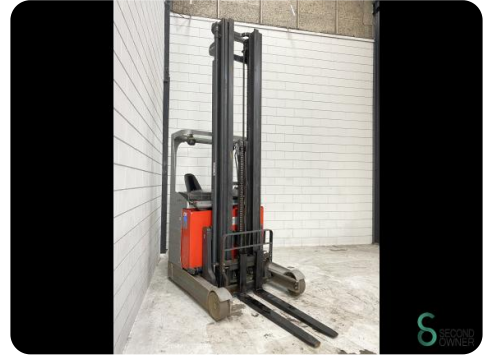

Reachtruck - Still FM-X14

Reachtruck - Still FM-X14

WKH.4252

Elektrisch

1800kg

19253

2017

Merk Still

Model FM-X14

Bouwjaar 2017

Specificaties

Aandrijving Elektrisch

Capaciteit 620Ah

Accu spanning 48V

Vrije-heffing 3200mm

Doorrijhoogte 3600mm

Vorklengte 1200mm

Afmetingen

Lengte 1900

Breedte 1270

Hoogte 3600

Gewicht 3766

Havenweg 6
6603AS Wijchen

T: +31 6 11462913
E: Koen@secondowner.com
W: <https://secondowner.com>