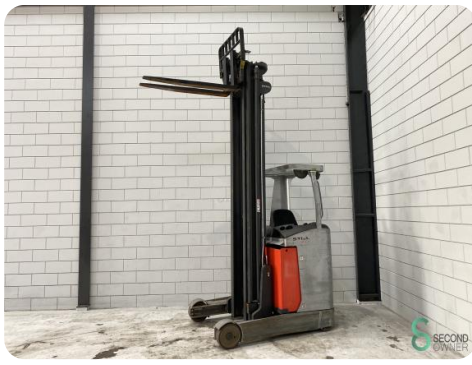

Reachtruck - Still FM-X14

Reachtruck - Still FM-X14

WKH.4252

Elektrisch

1800kg

19253

2017

Merk Still

Model FM-X14

Bouwjaar 2017

Specificaties

Aandrijving Elektrisch

Capaciteit 620Ah

Accu spanning 48V

Vrije-heffing 3200mm

Doorrijhoogte 3600mm

Vorklengte 1200mm

Afmetingen

Lengte 1900

Breedte 1270

Hoogte 3600

Gewicht 3766

Havenweg 6
6603AS Wijchen

T: +31 6 11462913
E: Koen@secondowner.com
W: <https://secondowner.com>