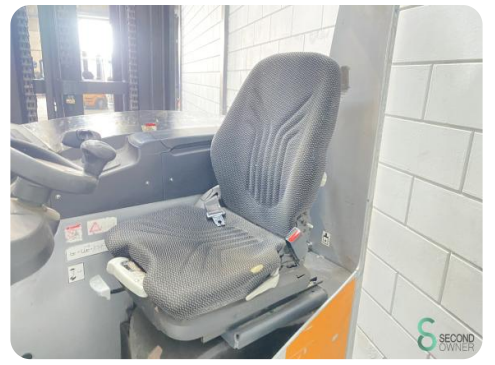

Vorklengte 1200mm

Afmetingen

Lengte 1900

Breedte 1270

Hoogte 3600

Gewicht 3766

Havenweg 6
6603AS Wijchen

T: +31 6 11462913
E: Koen@secondowner.com
W: <https://secondowner.com>