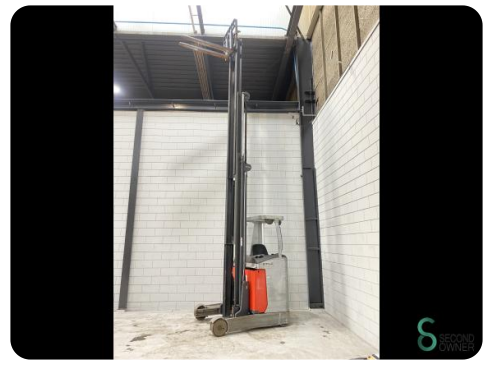

Reachtruck - Still FM-X14

Reachtruck - Still FM-X14

WKH.4252

Elektrisch

1800kg

19253

2017

Merk Still

Model FM-X14

Bouwjaar 2017

Specificaties

Aandrijving Elektrisch

Capaciteit 620Ah

Accu spanning 48V

Vrije-heffing 3200mm

Doorrijhoogte 3600mm

Vorklengte 1200mm

Afmetingen

Lengte 1900

Breedte 1270

Hoogte 3600

Gewicht 3766

Havenweg 6
6603AS Wijchen

T: +31 6 11462913
E: Koen@secondowner.com
W: <https://secondowner.com>