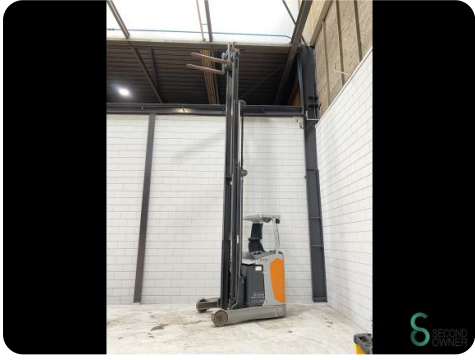

Reachtruck - Still FM-X14

Reachtruck - Still FM-X14

WKH.4178

Elektrisch

1400kg

8521

2017

Merk Still

Model FM-X14

Bouwjaar 2017

Specificaties

Aandrijving	Elektrisch
Capaciteit	775Ah
Merk/Type	Hawker 48V 5 PZS 775
Accu spanning	48V
Bouwjaar batterij	2019
Vrije-heffing	3050mm

Afmetingen

Lengte	1900
Breedte	1270
Hoogte	3500
Gewicht	4095