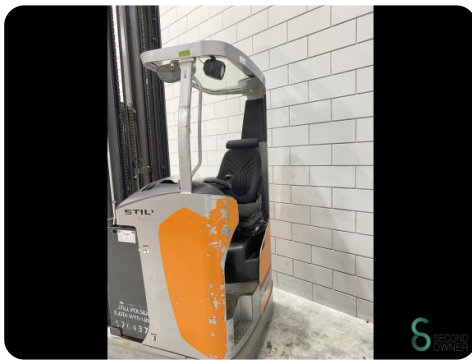

Reachtruck - Still FM-X14

Reachtruck - Still FM-X14

WKH.4178

Elektrisch

1400kg

8521

2017

Merk Still

Model FM-X14

Bouwjaar 2017

Specificaties

Aandrijving	Elektrisch
Capaciteit	775Ah
Merk/Type	Hawker 48V 5 PZS 775
Accu spanning	48V
Bouwjaar batterij	2019
Vrije-heffing	3050mm

Afmetingen

Lengte	1900
Breedte	1270
Hoogte	3500
Gewicht	4095