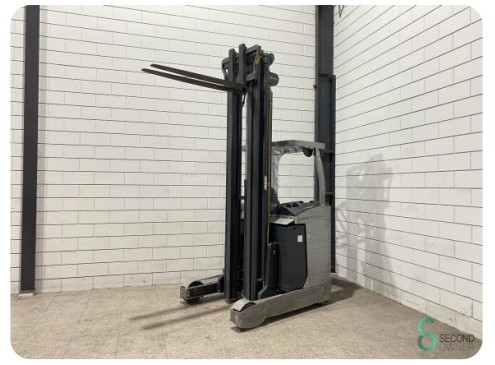

## Reachtruck - Still FM-X14

WKH.4624

Elektrisch

1400kg

10231

2015

<b>Merk</b>	Still
<b>Model</b>	FM-X14
<b>Bouwjaar</b>	2015

### Specificaties

<b>Aandrijving</b>	Elektrisch
<b>Accu spanning</b>	48V
<b>Opties</b>	Vrije-heffing
<b>Vrije-heffing</b>	2850mm
<b>Maximale vorkbreedte</b>	500mm
<b>Doorrijhoogte</b>	3300mm

### Afmetingen

<b>Lengte</b>	1900
<b>Breedte</b>	1270
<b>Hoogte</b>	3300
<b>Gewicht</b>	4002

Havenweg 6  
6603AS Wijchen

T: +31 6 11462913  
E: [Koen@secondowner.com](mailto:Koen@secondowner.com)  
W: <https://secondowner.com>