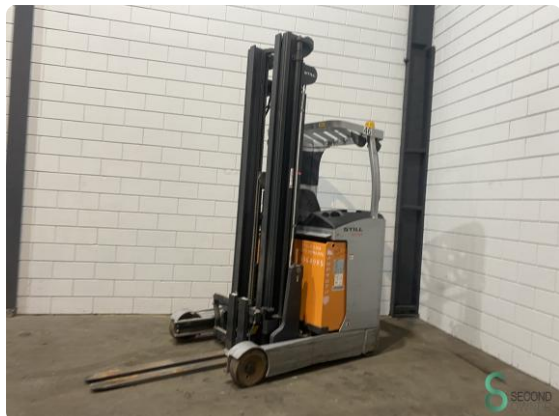

## Reachtruck - Still FM-X14

## Reachtruck - Still FM-X14

WKH.4069

Elektrisch

1400kg

6980

2019

**Merk** Still

**Model** FM-X14

### Specificaties

<b>Aandrijving</b>	Elektrisch
<b>Capaciteit</b>	620Ah
<b>Merk/Type</b>	Still
<b>Accu spanning</b>	48V
<b>Bouwjaar batterij</b>	2019
<b>Vrije-heffing</b>	2000mm

### Afmetingen

<b>Lengte</b>	1900
<b>Breedte</b>	1270
<b>Hoogte</b>	2200
<b>Gewicht</b>	3592

Havenweg 6  
6603AS Wijchen

T: +31 6 11462913  
E: Koen@secondowner.com  
W: <https://secondowner.com>