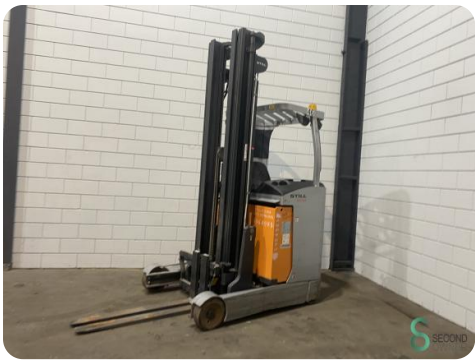

## Reachtruck - Still FM-X14

## Reachtruck - Still FM-X14

WKH.4069

1400kg

2019

6980

Elektrisch

**Merk** Still

**Model** FM-X14

### Specificaties

**Aandrijving** Elektrisch

**Capaciteit** 620Ah

**Merk/Type** Still

**Accu spanning** 48V

**Bouwjaar batterij** 2019

**Vrije-heffing** 2000mm

### Afmetingen

**Lengte** 1900

**Breedte** 1270

**Hoogte** 2200

**Gewicht** 3592

Havenweg 6  
6603AS Wijchen

T: +31 6 11462913  
E: Koen@secondowner.com  
W: <https://secondowner.com>