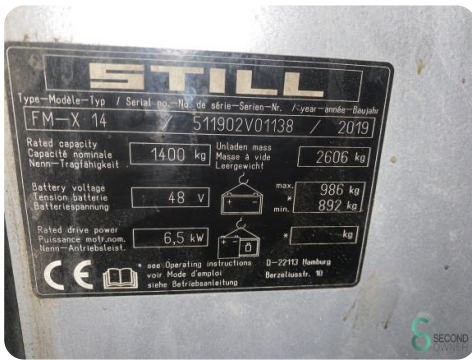

## Reachtruck - Still FM-X14

WKH.4069

Elektrisch

1400kg

6980

2019

**Merk** Still

**Model** FM-X14

### Specificaties

<b>Aandrijving</b>	Elektrisch
<b>Capaciteit</b>	620Ah
<b>Merk/Type</b>	Still
<b>Accu spanning</b>	48V
<b>Bouwjaar batterij</b>	2019
<b>Vrije-heffing</b>	2000mm

### Afmetingen

<b>Lengte</b>	1900
<b>Breedte</b>	1270
<b>Hoogte</b>	2200
<b>Gewicht</b>	3592

Havenweg 6  
6603AS Wijchen

T: +31 6 11462913  
E: Koen@secondowner.com  
W: <https://secondowner.com>